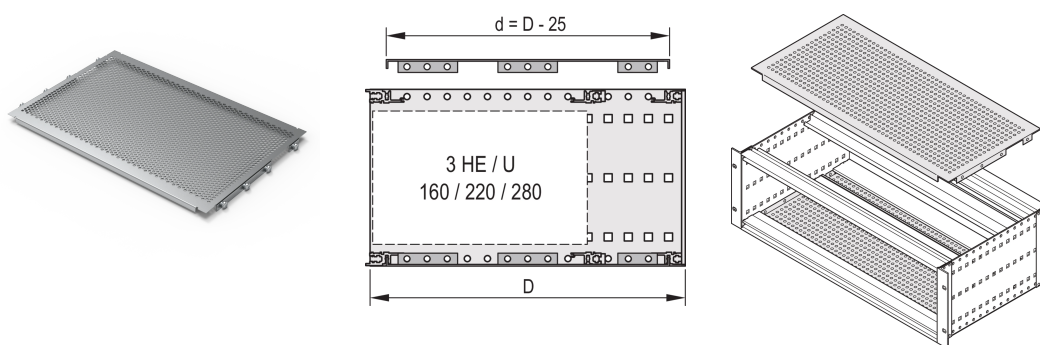

Piastra di copertura EuropacPRO per imbullonatura al pannello laterale, 63 CV, 235 mm

CODICE A CATALOGO

24560-072

Una piastra di copertura viene utilizzata per la schermatura elettromagnetica o come protezione meccanica. Il coperchio può essere avvitato sul pannello laterale.

CERTIFICAZIONI

CARATTERISTICHE

Per il posizionamento variabile di guide orizzontali, ad esempio per circuiti stampati con formati standard

Grado di perforazione 58%

Adatto per l'uso con tutte le guide orizzontali

ATTRIBUTI DEL PRODOTTO

Larghezza rack: 63HP

Profondità: 235mm

Quantità nella confezione: 2

Finitura: Passivato

Materiale: Alluminio

Famiglia di prodotti: EuropacPRO

Tipo di prodotto: Piastra di copertura