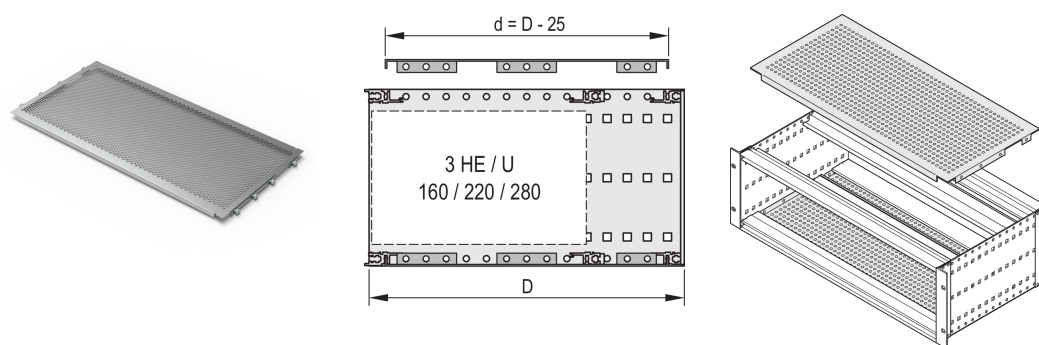

Piastra di copertura EuropacPRO per imbullonatura al pannello laterale, 84 CV, 175 mm

CODICE A CATALOGO

24560-078

Una piastra di copertura viene utilizzata per la schermatura elettromagnetica o come protezione meccanica. Il coperchio può essere avvitato sul pannello laterale.

CERTIFICAZIONI

CARATTERISTICHE

Per il posizionamento variabile di guide orizzontali, ad esempio per circuiti stampati con formati standard

Grado di perforazione 58%

Adatto per l'uso con tutte le guide orizzontali

ATTRIBUTI DEL PRODOTTO

Larghezza rack: 84HP

Profondità: 175mm

Quantità nella confezione: 2

Finitura: Passivato

Materiale: Alluminio

Famiglia di prodotti: EuropacPRO

Tipo di prodotto: Piastra di copertura