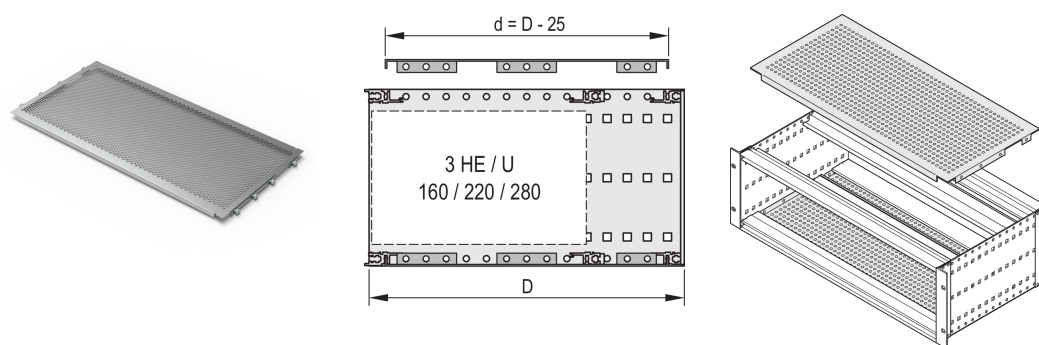

Piastra di copertura EuropacPRO per imbullonatura al pannello laterale, 84 CV, 235 mm

CODICE A CATALOGO

24560-079

Una piastra di copertura viene utilizzata per la schermatura elettromagnetica o come protezione meccanica. Il coperchio può essere avvitato sul pannello laterale.

CERTIFICAZIONI

CARATTERISTICHE

Per il posizionamento variabile di guide orizzontali, ad esempio per circuiti stampati con formati standard

Grado di perforazione 58%

Adatto per l'uso con tutte le guide orizzontali

ATTRIBUTI DEL PRODOTTO

Larghezza rack: 84HP

Profondità: 235mm

Quantità nella confezione: 2

Finitura: Passivato

Materiale: Alluminio

Famiglia di prodotti: EuropacPRO

Tipo di prodotto: Piastra di copertura