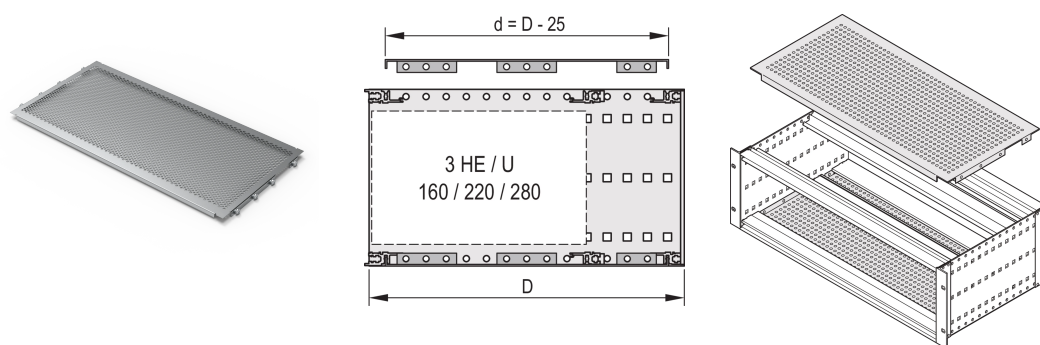

Piastra di copertura EuropacPRO per imbullonatura al pannello laterale, 84 CV, 295 mm

CODICE A CATALOGO

24560-080

Una piastra di copertura viene utilizzata per la schermatura elettromagnetica o come protezione meccanica. Il coperchio può essere avvitato sul pannello laterale.

CERTIFICAZIONI

CARATTERISTICHE

Per il posizionamento variabile di guide orizzontali, ad esempio per circuiti stampati con formati standard

Grado di perforazione 58%

Adatto per l'uso con tutte le guide orizzontali

ATTRIBUTI DEL PRODOTTO

Larghezza rack: 84HP

Profondità: 295mm

Quantità nella confezione: 2

Finitura: Passivato

Materiale: Alluminio

Famiglia di prodotti: EuropacPRO

Tipo di prodotto: Piastra di copertura