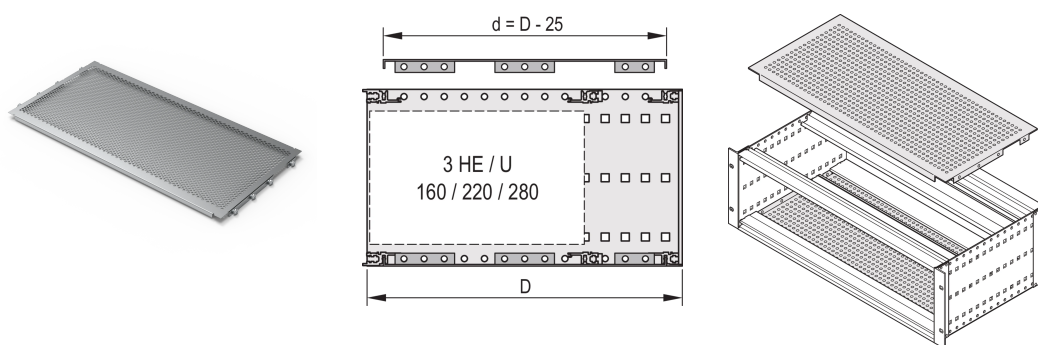

Piastra di copertura EuropacPRO per imbullonatura al pannello laterale, 84 CV, 355 mm

CODICE A CATALOGO

24560-081

Una piastra di copertura viene utilizzata per la schermatura elettromagnetica o come protezione meccanica. Il coperchio può essere avvitato sul pannello laterale.

CERTIFICAZIONI

CARATTERISTICHE

Per il posizionamento variabile di guide orizzontali, ad esempio per circuiti stampati con formati standard

Grado di perforazione 58%

Adatto per l'uso con tutte le guide orizzontali

ATTRIBUTI DEL PRODOTTO

Larghezza rack: 84HP

Profondità: 355mm

Quantità nella confezione: 2

Finitura: Passivato

Materiale: Alluminio

Famiglia di prodotti: EuropacPRO

Tipo di prodotto: Piastra di copertura