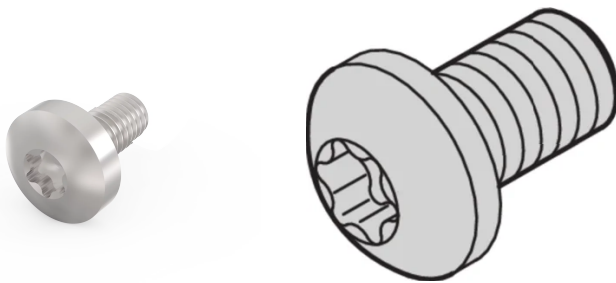

Vite a testa cilindrica, Torx, acciaio nichelato, M2,5 x 7, 100 pezzi

CODICE A CATALOGO

24560-147

Viti a testa cilindrica.

CERTIFICAZIONI

CARATTERISTICHE

Vite a testa cilindrica

ATTRIBUTI DEL PRODOTTO

Lunghezza: 7mm

Finitura: Nichelato

Quantità nella confezione: 100

Dimensioni delle filettature: M2.5

Materiale: Acciaio

Famiglia di prodotti: EuropacPRO; RatiopacPRO; RatiopacPRO air; CompacPRO; PropacPRO; MultipacPRO

Tipo di prodotto: Vite

Tipo: Vite a testa tonda

Funziona con: Pannelli frontali; Eurorack; Novastar; Varistar; Varistar CP

Gross Weight: 0.044kg

Coppia: 0.3N·m

AVVERTIMENTO

I prodotti nVent devono essere installati e utilizzati solo come indicato nelle schede istruzioni e nei materiali di formazione di nVent. Le schede istruzioni sono disponibili su www.nvent.com e presso il vostro rappresentante del servizio clienti nVent. Un'installazione scorretta, un uso improprio, un'applicazione errata o qualsiasi altro mancato rispetto completo delle istruzioni e degli avvertimenti di nVent può causare malfunzionamenti del prodotto, danni alla proprietà, gravi lesioni personali e morte e/o annullare la vostra garanzia.