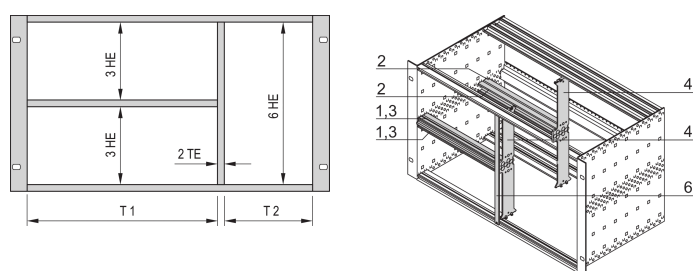

## CODICE A CATALOGO

**24562-463**

Il montaggio combinato consente di dividere un supporto o un contenitore alto 6 U in sezioni 2 x 3 U e 6 U. Sono disponibili diverse versioni.

## CARATTERISTICHE

Progettato per accettare Euroboard (100 mm di altezza) e Euroboard doppi (233,35 mm di altezza)

Suddivisione dell'area di assemblaggio 6 U in: 2 x 3 U, 1 x 6 U

## ATTRIBUTI DEL PRODOTTO

Quantità nella confezione: 1

Larghezza rack 1: 63HP

Larghezza rack 2: 19HP

Materiale: Alluminio; Lega di zinco

Famiglia di prodotti: EuropacPRO

Tipo di prodotto: Kit di montaggio

Altezza del rack: 6U