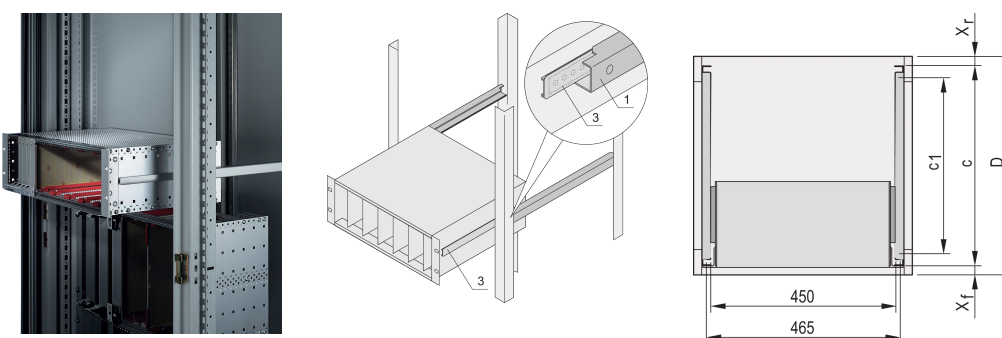

# Guide telescopiche profilo a C per armadio per montaggio Varistar, 800 mm

## CODICE A CATALOGO

**24562-466**

Guide telescopiche con profilo di guida per il montaggio in armadi con capacità di carico di 25 kg.

## CARATTERISTICHE

Per il montaggio di sottorack larghi da 84 CV sulla pialla da 19"

Capacità di carico: 25 kg per coppia

Il profilo di guida (1) corrisponde alla dimensione di fissaggio nell'armadio (è imbullonato al profilo da 19" dell'armadio); la guida adattatore (3) corrisponde alla profondità e alle dimensioni di fissaggio sul portasatelliti (è inserita nel profilo di guida come una guida telescopica)