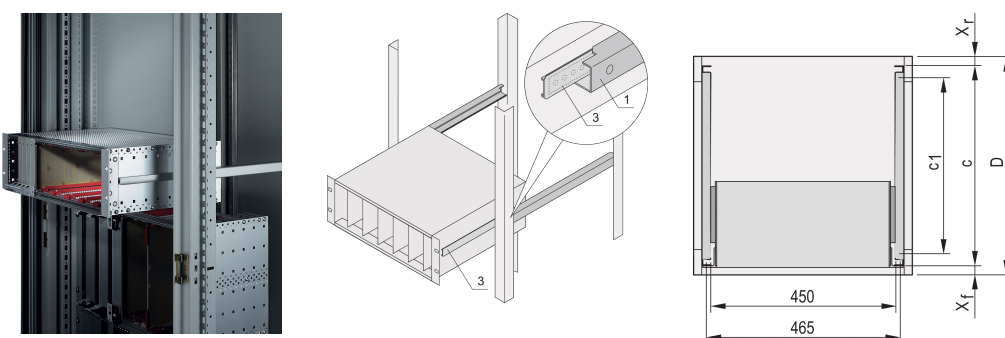

# Guide telescopiche profilo a C per armadio per montaggio Varistar, 1000 mm

## CODICE A CATALOGO

**24562-468**

Guide telescopiche con profilo di guida per il montaggio in armadi con capacità di carico di 25 kg.

## CARATTERISTICHE

Per il montaggio di sottorack larghi da 84 CV sulla pialla da 19"

Capacità di carico: 25 kg per coppia

Il profilo di guida (1) corrisponde alla dimensione di fissaggio nell'armadio (è imbullonato al profilo da 19" dell'armadio); la guida adattatore (3) corrisponde alla profondità e alle dimensioni di fissaggio sul portasatelliti (è inserita nel profilo di guida come una guida telescopica)