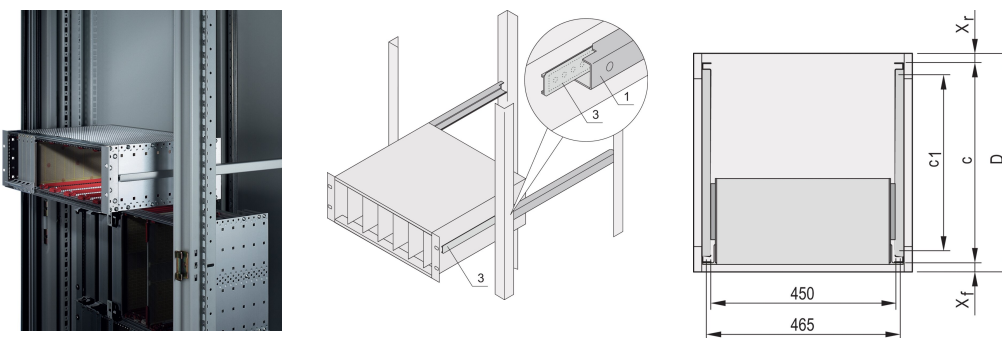

Guide telescopiche profilo a C per armadio per montaggio Varistar, 1100 mm

CODICE A CATALOGO

24562-472

Guide telescopiche con profilo di guida per il montaggio in armadi con capacità di carico di 25 kg.

CERTIFICAZIONI

CARATTERISTICHE

Per il montaggio di sottorack larghi da 84 CV sulla piastra da 19"

Capacità di carico: 25 kg per coppia

Il profilo di guida (1) corrisponde alla dimensione di fissaggio nell'armadio (è imbullonato al profilo da 19" dell'armadio); la guida adattatore (3) corrisponde alla profondità e alle dimensioni di fissaggio sul portasatelliti (è inserita nel profilo di guida come una guida telescopica)

ATTRIBUTI DEL PRODOTTO

Famiglia di prodotti: Varistar CP

Profondità: 1100mm

Quantità nella confezione: 2

Finitura: Anodizzato

Materiale: Alluminio

Tipo di prodotto: Scivolo telescopico

Tipo: Profilo C

Net Weight: 0.885kg

INFORMAZIONI DI PRODOTTO AGGIUNTIVE

Nessuna protezione contro l'estrazione, nessun arresto alla massima estensione.

Le guide di rinforzo e le guide C-Rails sono state testate in conformità agli standard GAN dell'autorità russa per l'energia atomica.