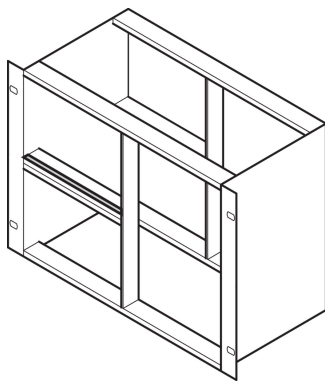

# Kit di schermatura EMC, tra guide orizzontali, acciaio inox, 40 CV

CODICE A CATALOGO

**24562-540**

La striscia di contatto crea il contatto tra le guide orizzontali. Se due guide orizzontali sono montate una sopra l'altra, le guarnizioni e una striscia metallica consentono la schermatura EMC.

CERTIFICAZIONI

CARATTERISTICHE

Se due guide orizzontali sono montate una sopra l'altra, le guarnizioni e una striscia metallica consentono la schermatura EMC

## ATTRIBUTI DEL PRODOTTO

Larghezza rack: 40HP

Quantità nella confezione: 1

Lunghezza: 208mm

Materiale: Acciaio inossidabile; Alluminio

Famiglia di prodotti: EuropacPRO

Tipo di prodotto: Kit di schermatura

Funziona con: Rack secondari