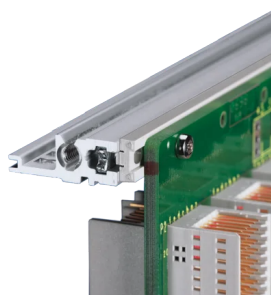

Kit sottorack EuropacPRO da 19" per backplane, schermatura retrofit, 3 U, 175 mm

CODICE A CATALOGO

24563-131

Sottorack non schermato per il montaggio su backplane.

CERTIFICAZIONI

CARATTERISTICHE

Supporto con pannello laterale tipo F ("flessibile"), staffa anteriore da 19" inclusa, staffa regolabile in profondità da 19" venduta separatamente (non inclusa negli articoli forniti)

Guida orizzontale posteriore per il montaggio su backplane con striscia isolante

Struttura in alluminio

IP 20, in conformità alla norma IEC 60529

Sono disponibili modifiche quali ritagli, finiture o dimensioni diverse

Fornito in confezione piatta salvaspazio

Guida orizzontale "leggera"

Dimensioni interne ed esterne in conformità a: IEC 60297-3-100, -101, IEEE 1101,1

ATTRIBUTI DEL PRODOTTO

Altezza del rack: 3U

Profondità: 175mm

Quantità nella confezione: 1

Per il montaggio: Backplane

Profondità scheda: 160mm

Tipo di guarnizione: Acciaio inox (installabile in un secondo momento)

Maniglia in dotazione: N.

Montaggio: Rack

È conforme a: CODICE 60297-3-103