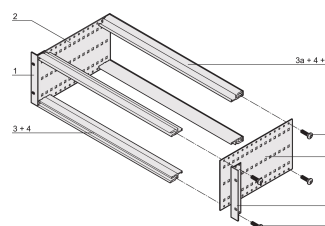

Kit sottorack EuropacPRO da 19" per backplane, schermatura retrofit, 3 U, 175 mm

CODICE A CATALOGO

24563-131

Sottorack non schermato per il montaggio su backplane.

CERTIFICAZIONI

CARATTERISTICHE

Supporto con pannello laterale tipo F ("flessibile"), staffa anteriore da 19" inclusa, staffa regolabile in profondità da 19" venduta separatamente (non inclusa negli articoli forniti)

Guida orizzontale posteriore per il montaggio su backplane con striscia isolante

Struttura in alluminio

IP 20, in conformità alla norma IEC 60529

Sono disponibili modifiche quali ritagli, finiture o dimensioni diverse

Fornito in confezione piatta salvaspazio

Guida orizzontale "leggera"

Dimensioni interne ed esterne in conformità a: IEC 60297-3-100, -101, IEEE 1101,1

ATTRIBUTI DEL PRODOTTO

Altezza del rack: 3U

Profondità: 175mm

Quantità nella confezione: 1

Per il montaggio: Backplane

Profondità scheda: 160mm

Tipo di guarnizione: Acciaio inox (installabile in un secondo momento)

Maniglia in dotazione: N.

Montaggio: Rack

È conforme a: CODICE 60297-3-103