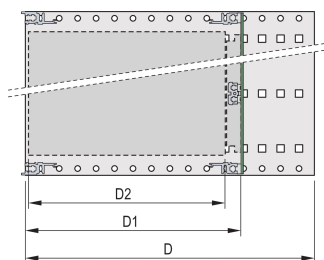

Kit sottorack EuropacPRO da 19" per backplane, schermatura retrofit, 3 U, 175 mm

CODICE A CATALOGO

24563-131

Sottorack non schermato per il montaggio su backplane.

CERTIFICAZIONI

CARATTERISTICHE

Supporto con pannello laterale tipo F ("flessibile"), staffa anteriore da 19" inclusa, staffa regolabile in profondità da 19" venduta separatamente (non inclusa negli articoli forniti)

Guida orizzontale posteriore per il montaggio su backplane con striscia isolante

Struttura in alluminio

IP 20, in conformità alla norma IEC 60529

Sono disponibili modifiche quali ritagli, finiture o dimensioni diverse

Fornito in confezione piatta salvaspazio

Guida orizzontale "leggera"

Dimensioni interne ed esterne in conformità a: IEC 60297-3-100, -101, IEEE 1101,1

ATTRIBUTI DEL PRODOTTO

Altezza del rack: 3U

Profondità: 175mm

Quantità nella confezione: 1

Per il montaggio: Backplane

Profondità scheda: 160mm

Tipo di guarnizione: Acciaio inox (installabile in un secondo momento)

Maniglia in dotazione: N.

Montaggio: Rack

È conforme a: CODICE 60297-3-103