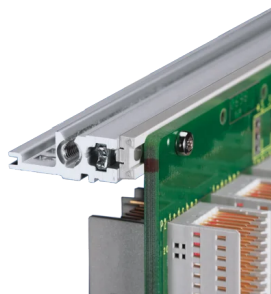

Kit sottorack EuropacPRO da 19" per backplane, schermatura retrofit, 3 U, 235 mm

CODICE A CATALOGO

24563-132

Sottorack non schermato per il montaggio su backplane.

CERTIFICAZIONI

CARATTERISTICHE

Supporto con pannello laterale tipo F ("flessibile"), staffa anteriore da 19" inclusa, staffa regolabile in profondità da 19" venduta separatamente (non inclusa negli articoli forniti)

Guida orizzontale posteriore per il montaggio su backplane con striscia isolante

Struttura in alluminio

IP 20, in conformità alla norma IEC 60529

Sono disponibili modifiche quali ritagli, finiture o dimensioni diverse