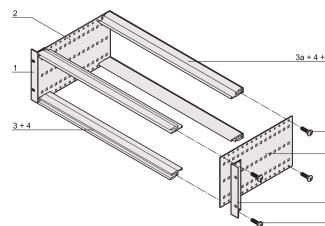

Kit sottorack EuropacPRO da 19" per backplane, schermatura retrofit, 3 U, 235 mm

CODICE A CATALOGO

24563-132

Sottorack non schermato per il montaggio su backplane.

CERTIFICAZIONI

CARATTERISTICHE

Supporto con pannello laterale tipo F ("flessibile"), staffa anteriore da 19" inclusa, staffa regolabile in profondità da 19" venduta separatamente (non inclusa negli articoli forniti)

Guida orizzontale posteriore per il montaggio su backplane con striscia isolante

Struttura in alluminio

IP 20, in conformità alla norma IEC 60529

Sono disponibili modifiche quali ritagli, finiture o dimensioni diverse