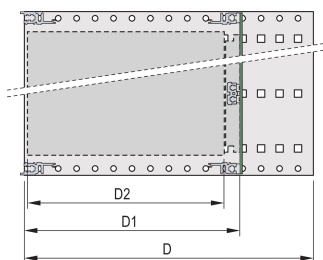

Kit sottorack EuropacPRO da 19" per backplane, schermatura retrofit, 3 U, 235 mm

CODICE A CATALOGO

24563-132

Sottorack non schermato per il montaggio su backplane.

CERTIFICAZIONI

CARATTERISTICHE

Supporto con pannello laterale tipo F ("flessibile"), staffa anteriore da 19" inclusa, staffa regolabile in profondità da 19" venduta separatamente (non inclusa negli articoli forniti)

Guida orizzontale posteriore per il montaggio su backplane con striscia isolante

Struttura in alluminio

IP 20, in conformità alla norma IEC 60529

Sono disponibili modifiche quali ritagli, finiture o dimensioni diverse