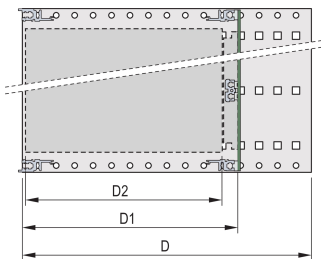

Kit sottorack EuropacPRO da 19" per backplane, schermatura retrofit, 3 U, 475 mm

CODICE A CATALOGO

24563-136

Sottorack non schermato per il montaggio su backplane.

CERTIFICAZIONI

CARATTERISTICHE

Supporto con pannello laterale tipo F ("flessibile"), staffa anteriore da 19" inclusa, staffa regolabile in profondità da 19" venduta separatamente (non inclusa negli articoli forniti)

Guida orizzontale posteriore per il montaggio su backplane con striscia isolante

Struttura in alluminio

IP 20, in conformità alla norma IEC 60529

Sono disponibili modifiche quali ritagli, finiture o dimensioni diverse

Fornito in confezione piatta salvaspazio

Guida orizzontale "leggera"

Dimensioni interne ed esterne in conformità a: IEC 60297-3-100, -101, IEEE 1101,1

ATTRIBUTI DEL PRODOTTO

Altezza del rack: 3U

Profondità: 475mm

Quantità nella confezione: 1

Per il montaggio: Backplane

Profondità scheda: 160mm; 220mm; 280mm; 340mm

Tipo di guarnizione: Acciaio inox (installabile in un secondo momento)

Maniglia in dotazione: N.

Montaggio: Rack