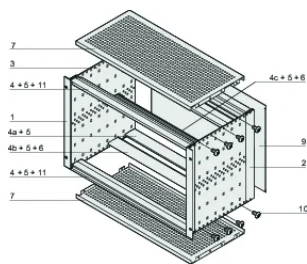

IP 20, in conformità alla norma IEC 60529

Struttura in alluminio

Dimensioni interne ed esterne in conformità a: IEC 60297-3-100, -101, IEEE 1101,1

Guida orizzontale posteriore per il montaggio su backplane con striscia isolante

Guida orizzontale "leggera"

ATTRIBUTI DEL PRODOTTO

Altezza del rack: 3U

Profondità (D): 235mm

Quantità nella confezione: 1

Per il montaggio: Backplane

Profondità scheda: 160mm; 220mm

Tipo di guarnizione: Tessuto

Maniglia in dotazione: N.

Montaggio: Rack

È conforme a: CODICE 60297-3-103

Schermatura EMC: Sì

Finitura: Anodizzato; Passivato

Materiale: Alluminio

Tipo di prodotto: Rack secondario/Telaio

Larghezza rack: 84HP

Carico statico: 11kg

Net Weight: 2.63kg

INFORMAZIONI DI PRODOTTO AGGIUNTIVE

Configurazione individuale: Ampia gamma di varianti in altezza, larghezza e profondità; guide per un'ampia varietà di applicazioni; opzioni interne; accessori e materiale di montaggio.

SCHEMI