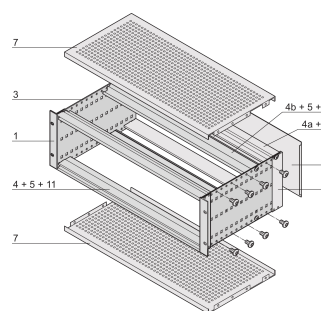

# Kit sottorack EuropacPRO da 19" per backplane, schermato, 3 U, 235 mm

CODICE A CATALOGO

24563-142

Sottorack schermato EMC per il montaggio su backplane, lato posteriore coperto da un pannello posteriore.

CERTIFICAZIONI

CARATTERISTICHE

Supporto con pannello laterale tipo F ("flessibile"), staffa anteriore da 19" inclusa, staffa regolabile in profondità da 19" venduta separatamente (non inclusa negli articoli forniti)

IP 20, in conformità alla norma IEC 60529

Struttura in alluminio

Dimensioni interne ed esterne in conformità a: IEC 60297-3-100, -101, IEEE 1101,1

Guida orizzontale posteriore per il montaggio su backplane con striscia isolante