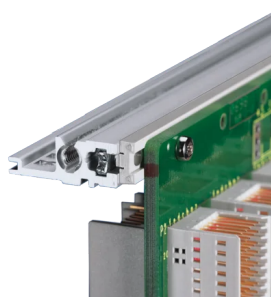

# Kit sottorack EuropacPRO da 19" per backplane, schermato, 3 U, 235 mm

CODICE A CATALOGO

24563-142

Sottorack schermato EMC per il montaggio su backplane, lato posteriore coperto da un pannello posteriore.

CERTIFICAZIONI

CARATTERISTICHE

Supporto con pannello laterale tipo F ("flessibile"), staffa anteriore da 19" inclusa, staffa regolabile in profondità da 19" venduta separatamente (non inclusa negli articoli forniti)

Fornito in confezione piatta salvaspazio

Sono disponibili modifiche quali ritagli, finiture o dimensioni diverse

EMC di circa 40 dB a 1 GHz, 30 dB a 2 GHz, presupponendo che la parte anteriore sia coperta da pannelli frontali schermati, test in conformità alla norma VG 95373 parte 15