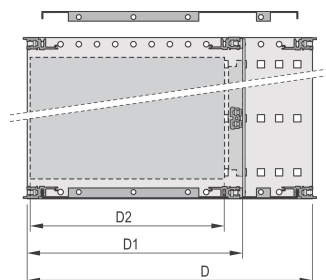

Kit sottorack EuropacPRO da 19" per backplane, schermato, 3 U, 235 mm

CODICE A CATALOGO

24563-142

Sottorack schermato EMC per il montaggio su backplane, lato posteriore coperto da un pannello posteriore.

CERTIFICAZIONI

CARATTERISTICHE

Supporto con pannello laterale tipo F ("flessibile"), staffa anteriore da 19" inclusa, staffa regolabile in profondità da 19" venduta separatamente (non inclusa negli articoli forniti)

Fornito in confezione piatta salvaspazio

Sono disponibili modifiche quali ritagli, finiture o dimensioni diverse

EMC di circa 40 dB a 1 GHz, 30 dB a 2 GHz, presupponendo che la parte anteriore sia coperta da pannelli frontali schermati, test in conformità alla norma VG 95373 parte 15