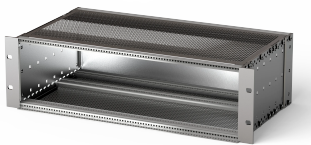

Kit sottorack EuropacPRO da 19" per backplane, schermato, CompactPCI, 3 U, 235 mm

CODICE A CATALOGO

24563-152

Sottorack schermato EMC per il montaggio su backplane, per applicazioni CPCl.

CERTIFICAZIONI

CARATTERISTICHE

Portamoduli con pannello laterale tipo F ("flessibile") per unità plug-in CompactPCI con elevate forze di inserimento e di estrazione

Struttura in alluminio

Guida orizzontale posteriore per il montaggio su backplane con striscia isolante

Fornito in confezione piatta salvaspazio

IP 20, in conformità alla norma IEC 60529

Guida orizzontale tipo "Heavy"

ATTRIBUTI DEL PRODOTTO

Altezza del rack: 3U

Profondità (D): 235mm

Quantità nella confezione: 1

Per il montaggio: Backplane

Profondità scheda: 160mm

Tipo di guarnizione: Tessuto

Maniglia in dotazione: N.

Montaggio: Rack

È conforme a: CODICE 60297-3-103; IEEE 1101,10

Schermatura EMC: Sì

Finitura: Anodizzato; Passivato