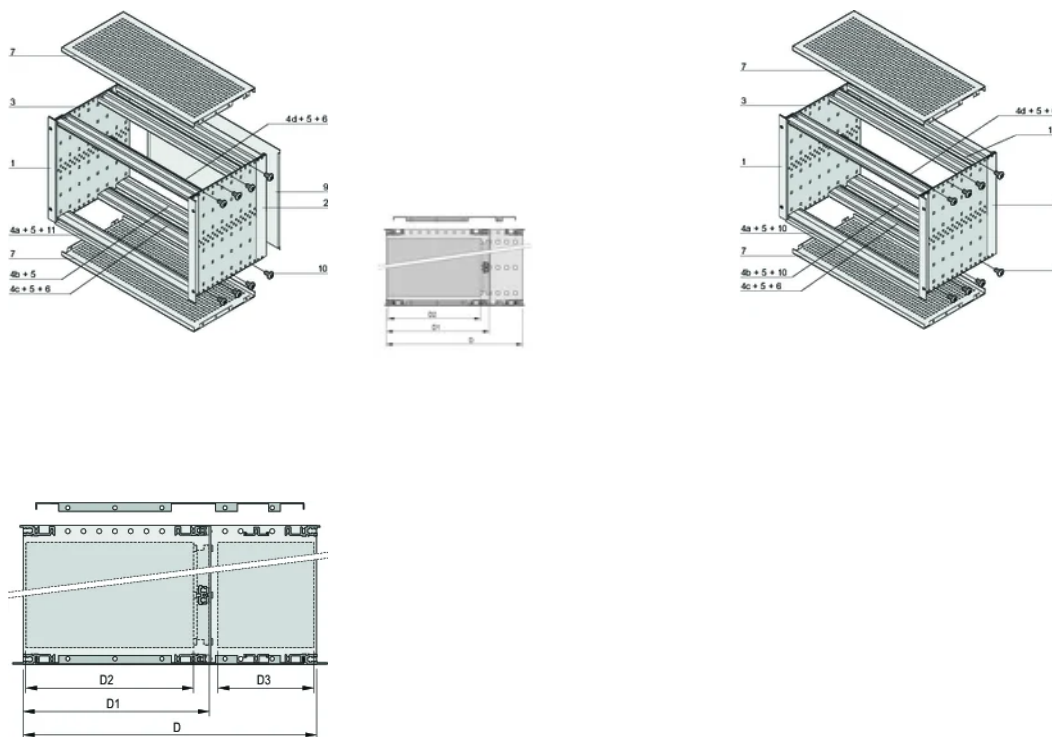

Fornito in confezione piatta salvaspazio

IP 20, in conformità alla norma IEC 60529

Guida orizzontale tipo "Heavy"

ATTRIBUTI DEL PRODOTTO

Altezza del rack: 3U

Profondità (D): 235mm

Quantità nella confezione: 1

Materiale: Alluminio

Tipo di prodotto: Rack secondario/Telaio

Larghezza rack: 84HP

Carico statico: 11kg

Net Weight: 2.76kg

INFORMAZIONI DI PRODOTTO AGGIUNTIVE

Configurazione individuale: Ampia gamma di varianti in altezza, larghezza e profondità; guide per un'ampia varietà di applicazioni; opzioni interne; accessori e materiale di montaggio.