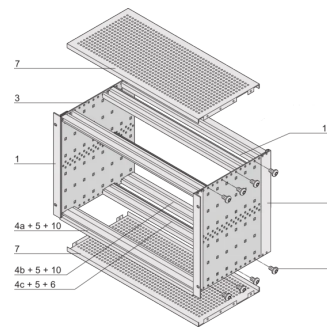

Kit sottorack EuropacPRO da 19" per backplane, schermato, CompactPCI, 3 U, 235 mm

CODICE A CATALOGO

24563-152

Sottorack schermato EMC per il montaggio su backplane, per applicazioni CPCl.

CERTIFICAZIONI

CARATTERISTICHE

Portamoduli con pannello laterale tipo F ("flessibile") per unità plug-in CompactPCI con elevate forze di inserimento e di estrazione

Struttura in alluminio

Guida orizzontale posteriore per il montaggio su backplane con striscia isolante

Dimensioni interne ed esterne in conformità a: IEC 60297-3-100, -101, -102, -103, -104, IEEE 1101.1, IEEE 1101.10/11