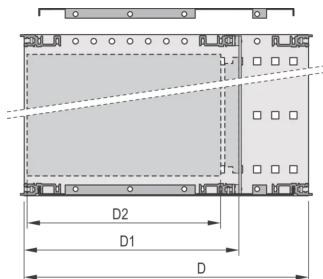

Kit sottorack EuropacPRO da 19" per backplane, schermato, CompactPCI, 3 U, 235 mm

CODICE A CATALOGO

24563-152

Sottorack schermato EMC per il montaggio su backplane, per applicazioni CPCl.

CERTIFICAZIONI

CARATTERISTICHE

Portamoduli con pannello laterale tipo F ("flessibile") per unità plug-in CompactPCI con elevate forze di inserimento e di estrazione

Struttura in alluminio

Guida orizzontale posteriore per il montaggio su backplane con striscia isolante

Dimensioni interne ed esterne in conformità a: IEC 60297-3-100, -101, -102, -103, -104, IEEE 1101.1, IEEE 1101.10/11