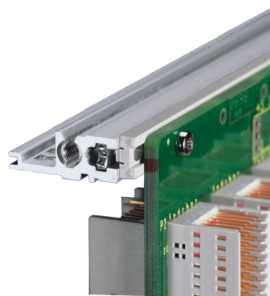

Kit sottorack EuropacPRO da 19" per backplane, pesante, schermatura retrofit, 3 U, 355 mm

CODICE A CATALOGO

24563-164

Guida orizzontale posteriore per il montaggio su backplane con striscia isolante

CERTIFICAZIONI

CARATTERISTICHE

Guida orizzontale tipo "Heavy"

Resistenza agli urti e alle vibrazioni fino a 5 g.

IP 20, in conformità alla norma IEC 60529

Testato per urti e vibrazioni in base agli standard tedeschi "Bahn" BN 411002, BN 411003

Dimensioni interne ed esterne in conformità a: IEC 60297-3-100, -101, IEEE 1101,1