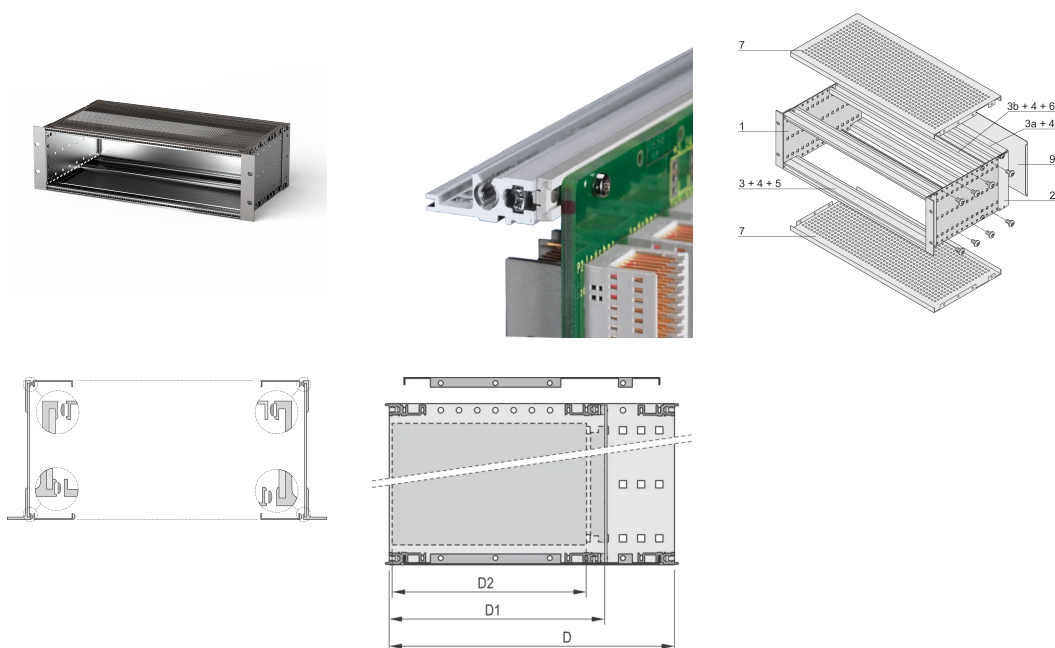

# Kit sottorack EuropacPRO da 19" per backplane, pesante, schermato, 3 U, 355 mm

CODICE A CATALOGO

**24563-174**

Sottorack schermato EMC per il montaggio su backplane, versione pesante con pannelli laterali saldati in tox.

CERTIFICAZIONI

CARATTERISTICHE

Portamoduli con pannello laterale tipo H ("Heavy"), staffa da 19" fissata saldamente al pannello laterale (saldato a freddo)

Sono disponibili modifiche quali ritagli, finiture o dimensioni diverse

Fornito in confezione piatta salvaspazio

Struttura in alluminio

Guida orizzontale tipo "Heavy"

Guida orizzontale posteriore per il montaggio su backplane con striscia isolante

EMC di circa 40 dB a 1 GHz, 30 dB a 2 GHz, presupponendo che la parte anteriore sia coperta da pannelli frontali schermati, test in conformità alla norma VG 95373 parte 15

## ATTRIBUTI DEL PRODOTTO

---

Altezza del rack: 3U

Profondità (D): 355mm

Quantità nella confezione: 1

Per il montaggio: Backplane

Profondità scheda: 160mm; 220mm; 280mm

Tipo di guarnizione: Tessuto