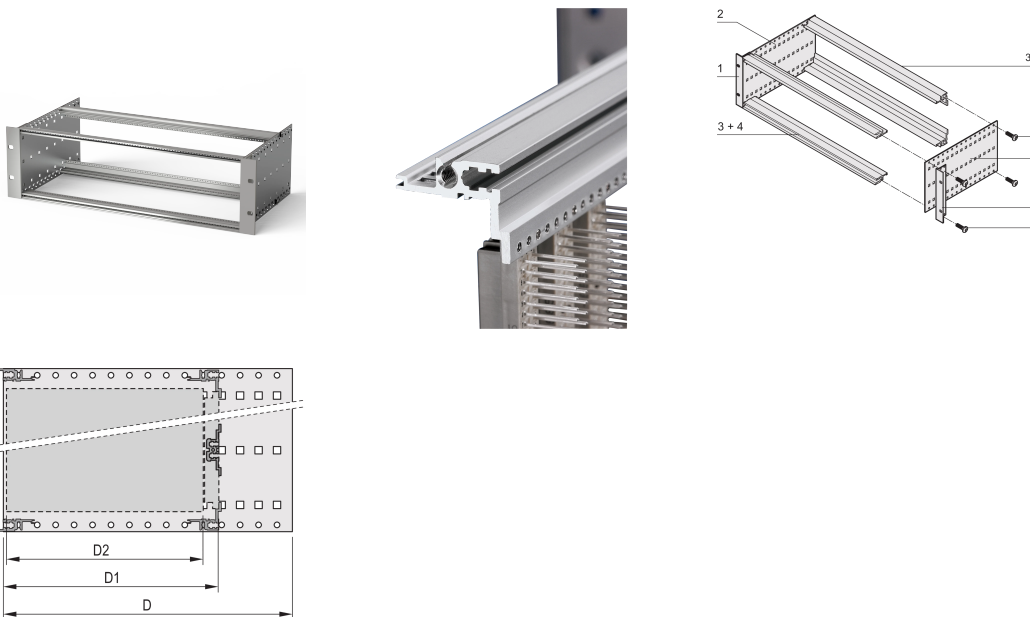

Kit sottorack EuropacPRO da 19" per connettore DIN, schermatura retrofit, 3 U, 235 mm

CODICE A CATALOGO

24563-192

Sottorack non schermato per montaggio connettore DIN EN 60603-2 (DIN 41612).

CERTIFICAZIONI

CARATTERISTICHE

Supporto con pannello laterale tipo F ("flessibile"), staffa anteriore da 19" inclusa, staffa regolabile in profondità da 19" venduta separatamente (non inclusa negli articoli forniti)

Struttura in alluminio

IP 20, in conformità alla norma IEC 60529

Dimensioni interne ed esterne in conformità a: IEC 60297-3-100, -101, IEEE 1101,1

Guide orizzontali posteriori per il montaggio del connettore (IEC 60603-2 / DIN 41612)