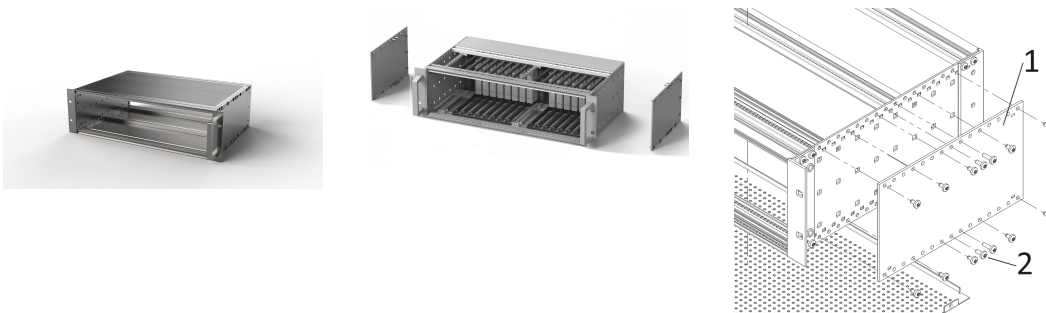

Coperchio pannello laterale EMC avanzato EuropacPRO, 4U, 295 mm

CODICE A CATALOGO

24563-267

Pannello laterale in alluminio da 3 mm per aumentare l'effetto di schermatura EMC del sottorack coprendo le forature non necessarie.

CERTIFICAZIONI

CARATTERISTICHE

Coperchi del pannello laterale per una maggiore schermatura RF laterale

Assemblato all'esterno del pannello laterale standard

Materiale di assemblaggio incluso

ATTRIBUTI DEL PRODOTTO

Altezza del rack: 4U

Profondità: 295mm

Quantità nella confezione: 2

Schermatura EMC: Sì

Finitura: Passivato

Lunghezza: 295mm

Materiale: Alluminio

Famiglia di prodotti: EuropacPRO

Tipo di prodotto: Pannello laterale

Tipo: Tipo H

Funziona con: Rack secondari

Unità confezione: Coppia

INFORMAZIONI DI PRODOTTO AGGIUNTIVE

Il pannello laterale e la staffa da 19" sono saldati a freddo insieme. Tossine = tecnica di fissaggio, senza accessori aggiuntivi. Ciò avviene con attrezzi speciali e alta pressione.