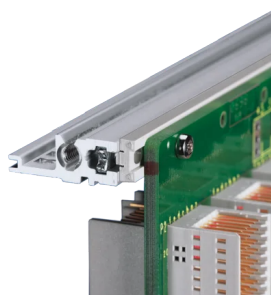

Kit sottorack EuropacPRO 19" per backplane, schermatura retrofit, 6 U, 295 mm

CODICE A CATALOGO

24563-433

Sottorack non schermato per il montaggio su backplane.

CERTIFICAZIONI

CARATTERISTICHE

Supporto con pannello laterale tipo F ("flessibile"), staffa anteriore da 19" inclusa, staffa regolabile in profondità da 19" venduta separatamente (non inclusa negli articoli forniti)

Guida orizzontale posteriore per il montaggio su backplane con striscia isolante

Struttura in alluminio

IP 20, in conformità alla norma IEC 60529

Sono disponibili modifiche quali ritagli, finiture o dimensioni diverse

Fornito in confezione piatta salvaspazio

Guida orizzontale "leggera"

Dimensioni interne ed esterne in conformità a: IEC 60297-3-100, -101, IEEE 1101,1

ATTRIBUTI DEL PRODOTTO

Altezza del rack: 6U

Profondità: 295mm

Quantità nella confezione: 1

Per il montaggio: Backplane

Profondità scheda: 160mm; 220mm; 280mm

Tipo di guarnizione: Acciaio inox (installabile in un secondo momento)

Maniglia in dotazione: N.

Montaggio: Rack