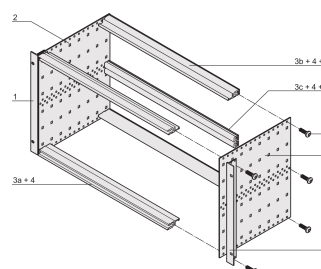

Kit sottorack EuropacPRO 19" per backplane, schermatura retrofit, 6 U, 295 mm

CODICE A CATALOGO

24563-433

Sottorack non schermato per il montaggio su backplane.

CERTIFICAZIONI

CARATTERISTICHE

Supporto con pannello laterale tipo F ("flessibile"), staffa anteriore da 19" inclusa, staffa regolabile in profondità da 19" venduta separatamente (non inclusa negli articoli forniti)

Guida orizzontale posteriore per il montaggio su backplane con striscia isolante

Struttura in alluminio

IP 20, in conformità alla norma IEC 60529

Sono disponibili modifiche quali ritagli, finiture o dimensioni diverse

Fornito in confezione piatta salvaspazio

Guida orizzontale "leggera"

Dimensioni interne ed esterne in conformità a: IEC 60297-3-100, -101, IEEE 1101,1

ATTRIBUTI DEL PRODOTTO

Altezza del rack: 6U

Profondità: 295mm

Quantità nella confezione: 1

Per il montaggio: Backplane

Profondità scheda: 160mm; 220mm; 280mm

Tipo di guarnizione: Acciaio inox (installabile in un secondo momento)

Maniglia in dotazione: N.

Montaggio: Rack