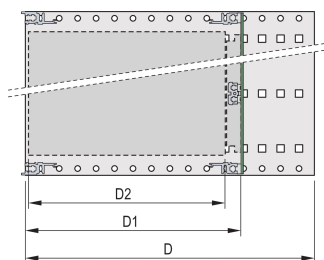

Kit sottorack EuropacPRO 19" per backplane, schermatura retrofit, 6 U, 295 mm

CODICE A CATALOGO

24563-433

Sottorack non schermato per il montaggio su backplane.

CERTIFICAZIONI

CARATTERISTICHE

Supporto con pannello laterale tipo F ("flessibile"), staffa anteriore da 19" inclusa, staffa regolabile in profondità da 19" venduta separatamente (non inclusa negli articoli forniti)

Guida orizzontale posteriore per il montaggio su backplane con striscia isolante

Struttura in alluminio

IP 20, in conformità alla norma IEC 60529

Sono disponibili modifiche quali ritagli, finiture o dimensioni diverse

Fornito in confezione piatta salvaspazio

Guida orizzontale "leggera"

Dimensioni interne ed esterne in conformità a: IEC 60297-3-100, -101, IEEE 1101,1

ATTRIBUTI DEL PRODOTTO

Altezza del rack: 6U

Profondità: 295mm

Quantità nella confezione: 1

Per il montaggio: Backplane

Profondità scheda: 160mm; 220mm; 280mm

Tipo di guarnizione: Acciaio inox (installabile in un secondo momento)

Maniglia in dotazione: N.

Montaggio: Rack