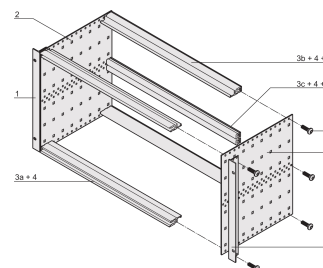

Kit sottorack EuropacPRO 19" per backplane, schermatura retrofit, 6 U, 355 mm

CODICE A CATALOGO

24563-434

Sottorack non schermato per il montaggio su backplane.

CERTIFICAZIONI

CARATTERISTICHE

Supporto con pannello laterale tipo F ("flessibile"), staffa anteriore da 19" inclusa, staffa regolabile in profondità da 19" venduta separatamente (non inclusa negli articoli forniti)

Guida orizzontale posteriore per il montaggio su backplane con striscia isolante

Struttura in alluminio

IP 20, in conformità alla norma IEC 60529

Sono disponibili modifiche quali ritagli, finiture o dimensioni diverse

Fornito in confezione piatta salvaspazio

Guida orizzontale "leggera"

Dimensioni interne ed esterne in conformità a: IEC 60297-3-100, -101, IEEE 1101,1

ATTRIBUTI DEL PRODOTTO

Altezza del rack: 6U

Profondità: 355mm

Quantità nella confezione: 1

Per il montaggio: Backplane

Profondità scheda: 160mm; 220mm; 280mm; 340mm

Tipo di guarnizione: Acciaio inox (installabile in un secondo momento)

Maniglia in dotazione: N.

Montaggio: Rack