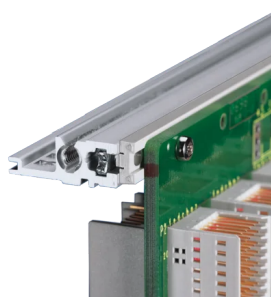

Kit sottorack EuropacPRO 19" per backplane, schermatura retrofit, 6 U, 415 mm

CODICE A CATALOGO

24563-435

Sottorack non schermato per il montaggio su backplane.

CERTIFICAZIONI

CARATTERISTICHE

Supporto con pannello laterale tipo F ("flessibile"), staffa anteriore da 19" inclusa, staffa regolabile in profondità da 19" venduta separatamente (non inclusa negli articoli forniti)

Guida orizzontale posteriore per il montaggio su backplane con striscia isolante

Struttura in alluminio

IP 20, in conformità alla norma IEC 60529

Sono disponibili modifiche quali ritagli, finiture o dimensioni diverse

Fornito in confezione piatta salvaspazio

Guida orizzontale "leggera"

Dimensioni interne ed esterne in conformità a: IEC 60297-3-100, -101, IEEE 1101,1

ATTRIBUTI DEL PRODOTTO

Altezza del rack: 6U

Profondità: 415mm

Quantità nella confezione: 1

Per il montaggio: Backplane

Profondità scheda: 160mm; 220mm; 280mm; 340mm

Tipo di guarnizione: Acciaio inox (installabile in un secondo momento)

Maniglia in dotazione: N.

Montaggio: Rack