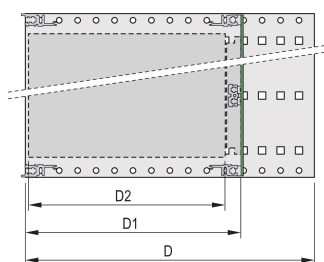

Kit sottorack EuropacPRO 19" per backplane, schermatura retrofit, 6 U, 415 mm

CODICE A CATALOGO

24563-435

Sottorack non schermato per il montaggio su backplane.

CERTIFICAZIONI

CARATTERISTICHE

Supporto con pannello laterale tipo F ("flessibile"), staffa anteriore da 19" inclusa, staffa regolabile in profondità da 19" venduta separatamente (non inclusa negli articoli forniti)

Guida orizzontale posteriore per il montaggio su backplane con striscia isolante

Struttura in alluminio

IP 20, in conformità alla norma IEC 60529

Sono disponibili modifiche quali ritagli, finiture o dimensioni diverse

Fornito in confezione piatta salvaspazio

Guida orizzontale "leggera"

Dimensioni interne ed esterne in conformità a: IEC 60297-3-100, -101, IEEE 1101,1

ATTRIBUTI DEL PRODOTTO

Altezza del rack: 6U

Profondità: 415mm

Quantità nella confezione: 1

Per il montaggio: Backplane

Profondità scheda: 160mm; 220mm; 280mm; 340mm

Tipo di guarnizione: Acciaio inox (installabile in un secondo momento)

Maniglia in dotazione: N.

Montaggio: Rack