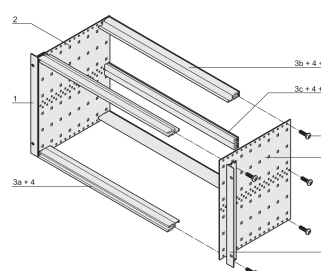

Kit sottorack EuropacPRO 19" per backplane, schermatura retrofit, 6 U, 415 mm

CODICE A CATALOGO

24563-435

Sottorack non schermato per il montaggio su backplane.

CERTIFICAZIONI

CARATTERISTICHE

Supporto con pannello laterale tipo F ("flessibile"), staffa anteriore da 19" inclusa, staffa regolabile in profondità da 19" venduta separatamente (non inclusa negli articoli forniti)

Guida orizzontale posteriore per il montaggio su backplane con striscia isolante

Struttura in alluminio

IP 20, in conformità alla norma IEC 60529

Sono disponibili modifiche quali ritagli, finiture o dimensioni diverse

Fornito in confezione piatta salvaspazio

Guida orizzontale "leggera"

Dimensioni interne ed esterne in conformità a: IEC 60297-3-100, -101, IEEE 1101,1

ATTRIBUTI DEL PRODOTTO

Altezza del rack: 6U

Profondità: 415mm

Quantità nella confezione: 1

Per il montaggio: Backplane

Profondità scheda: 160mm; 220mm; 280mm; 340mm

Tipo di guarnizione: Acciaio inox (installabile in un secondo momento)

Maniglia in dotazione: N.

Montaggio: Rack