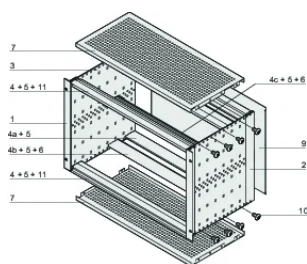

ATTRIBUTI DEL PRODOTTO

Altezza del rack: 6U

Profondità (D): 415mm

Quantità nella confezione: 1

Per il montaggio: Backplane

Profondità scheda: 160mm; 220mm; 280mm

Tipo di guarnizione: Tessuto

Maniglia in dotazione: N.

Montaggio: Rack

È conforme a: CODICE 60297-3-103

Schermatura EMC: Sì

Finitura: Anodizzato; Passivato

Materiale: Alluminio

Tipo di prodotto: Rack secondario/Telaio

Larghezza rack: 84HP

Carico statico: 11kg

Net Weight: 4.58kg

INFORMAZIONI DI PRODOTTO AGGIUNTIVE

Configurazione individuale: Ampia gamma di varianti in altezza, larghezza e profondità; guide per un'ampia varietà di applicazioni; opzioni interne; accessori e materiale di montaggio.

SCHEMI

AVVERTIMENTO

I prodotti nVent devono essere installati e utilizzati solo come indicato nelle schede istruzioni e nei materiali di formazione di nVent. Le schede istruzioni sono disponibili su www.nvent.com e presso il vostro rappresentante del servizio clienti nVent. Un'installazione scorretta, un uso improprio, un'applicazione errata o qualsiasi altro mancato rispetto completo delle istruzioni e degli avvertimenti di nVent può causare malfunzionamenti del prodotto, danni alla proprietà, gravi lesioni personali e morte e/o annullare la vostra garanzia.