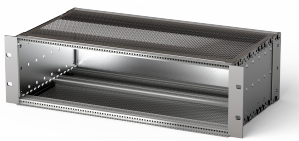

Kit sottorack EuropacPRO da 19" per backplane, schermato, 6 U, 415 mm

CODICE A CATALOGO

24563-445

Sottorack schermato EMC per il montaggio su backplane, lato posteriore coperto da un pannello posteriore.