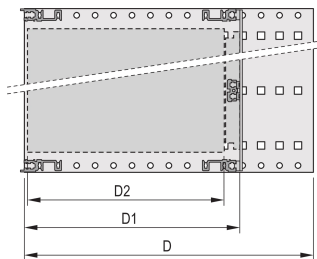

Kit sottorack EuropacPRO da 19" per backplane, pesante, schermatura retrofit, 6 U, 235 mm

CODICE A CATALOGO

24563-462

Guida orizzontale posteriore per il montaggio su backplane con striscia isolante

CERTIFICAZIONI

CARATTERISTICHE

Guida orizzontale tipo "Heavy"

Resistenza agli urti e alle vibrazioni fino a 5 g.

IP 20, in conformità alla norma IEC 60529

Testato per urti e vibrazioni in base agli standard tedeschi "Bahn" BN 411002, BN 411003

Dimensioni interne ed esterne in conformità a: IEC 60297-3-100, -101, IEEE 1101,1