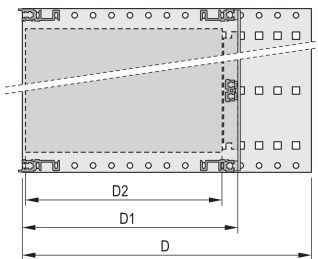

Kit sottorack EuropacPRO da 19" per backplane, pesante, schermatura retrofit, 6 U, 295 mm

CODICE A CATALOGO

24563-463

Guida orizzontale posteriore per il montaggio su backplane con striscia isolante

CERTIFICAZIONI

CARATTERISTICHE

Guida orizzontale tipo "Heavy"

Resistenza agli urti e alle vibrazioni fino a 5 g.

IP 20, in conformità alla norma IEC 60529

Testato per urti e vibrazioni in base agli standard tedeschi "Bahn" BN 411002, BN 411003

Dimensioni interne ed esterne in conformità a: IEC 60297-3-100, -101, IEEE 1101,1