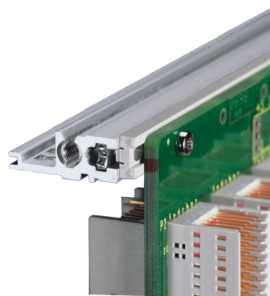

Kit sottorack EuropacPRO da 19" per backplane, pesante, schermatura retrofit, 6 U, 355 mm

CODICE A CATALOGO

24563-464

Guida orizzontale posteriore per il montaggio su backplane con striscia isolante

CERTIFICAZIONI

CARATTERISTICHE

Guida orizzontale tipo "Heavy"

Resistenza agli urti e alle vibrazioni fino a 5 g.

IP 20, in conformità alla norma IEC 60529

Testato per urti e vibrazioni in base agli standard tedeschi "Bahn" BN 411002, BN 411003