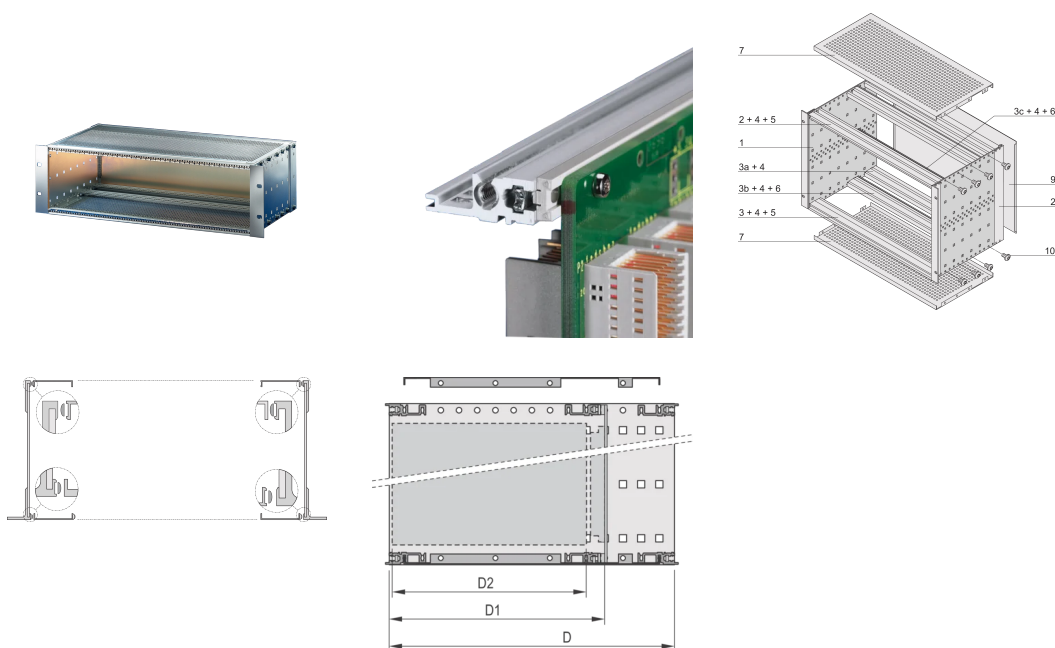

Kit sottorack EuropacPRO da 19" per backplane, pesante, schermato, 6 U, 355 mm

CODICE A CATALOGO

24563-474

Sottorack schermato EMC per il montaggio su backplane, versione pesante con pannelli laterali saldati in tox.

CERTIFICAZIONI

CARATTERISTICHE

Portamoduli con pannello laterale tipo H ("Heavy"), staffa da 19" fissata saldamente al pannello laterale (saldato a freddo)

Sono disponibili modifiche quali ritagli, finiture o dimensioni diverse

Fornito in confezione piatta salvaspazio

Struttura in alluminio

Guida orizzontale tipo "Heavy"

Guida orizzontale posteriore per il montaggio su backplane con striscia isolante

EMC di circa 40 dB a 1 GHz, 30 dB a 2 GHz, presupponendo che la parte anteriore sia coperta da pannelli frontali schermati, test in conformità alla norma VG 95373 parte 15

ATTRIBUTI DEL PRODOTTO

Altezza del rack: 6U

Profondità (D): 355mm

Quantità nella confezione: 1

Per il montaggio: Backplane

Profondità scheda: 160mm; 220mm; 280mm

Tipo di guarnizione: Tessuto

Tolleranza agli urti e alle vibrazioni: 5g (force)