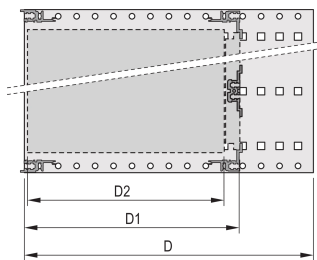

Kit sottorack EuropacPRO da 19" per connettore DIN, schermatura retrofit, 6 U, 295 mm

CODICE A CATALOGO

24563-493

Sottorack non schermato per montaggio connettore DIN EN 60603-2 (DIN 41612).

CERTIFICAZIONI

CARATTERISTICHE

Supporto con pannello laterale tipo F ("flessibile"), staffa anteriore da 19" inclusa, staffa regolabile in profondità da 19" venduta separatamente (non inclusa negli articoli forniti)

Struttura in alluminio

IP 20, in conformità alla norma IEC 60529

Dimensioni interne ed esterne in conformità a: IEC 60297-3-100, -101, IEEE 1101,1

Guide orizzontali posteriori per il montaggio del connettore (IEC 60603-2 / DIN 41612)