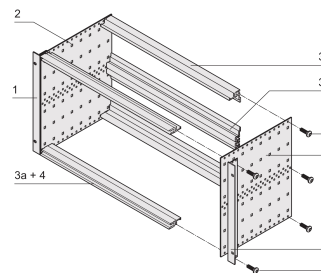

Kit sottorack EuropacPRO da 19" per connettore DIN, schermatura retrofit, 6 U, 295 mm

CODICE A CATALOGO

24563-493

Sottorack non schermato per montaggio connettore DIN EN 60603-2 (DIN 41612).

CERTIFICAZIONI

CARATTERISTICHE

Supporto con pannello laterale tipo F ("flessibile"), staffa anteriore da 19" inclusa, staffa regolabile in profondità da 19" venduta separatamente (non inclusa negli articoli forniti)

Struttura in alluminio

Sono disponibili modifiche quali ritagli, finiture o dimensioni diverse

Fornito in confezione piatta salvaspazio

Guida orizzontale "leggera"

ATTRIBUTI DEL PRODOTTO

Altezza del rack: 6U

Profondità: 295mm

Quantità nella confezione: 1

Per il montaggio: Connettore DIN

Profondità scheda: 160mm; 220mm; 280mm

Tipo di guarnizione: Acciaio inox (installabile in un secondo momento)

Maniglia in dotazione: N.

Montaggio: Rack

È conforme a: CODICE 60297-3-103