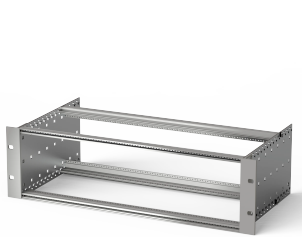

Kit sottorack EuropacPRO da 19" per connettore DIN, schermatura retrofit, 6 U, 295 mm

CODICE A CATALOGO

24563-493

Sottorack non schermato per montaggio connettore DIN EN 60603-2 (DIN 41612).

CERTIFICAZIONI

CARATTERISTICHE

Supporto con pannello laterale tipo F ("flessibile"), staffa anteriore da 19" inclusa, staffa regolabile in profondità da 19" venduta separatamente (non inclusa negli articoli forniti)

Struttura in alluminio

Sono disponibili modifiche quali ritagli, finiture o dimensioni diverse

Fornito in confezione piatta salvaspazio

Guida orizzontale "leggera"

ATTRIBUTI DEL PRODOTTO

Altezza del rack: 6U

Profondità: 295mm

Quantità nella confezione: 1

Per il montaggio: Connettore DIN

Profondità scheda: 160mm; 220mm; 280mm

Tipo di guarnizione: Acciaio inox (installabile in un secondo momento)

Maniglia in dotazione: N.

Montaggio: Rack

È conforme a: CODICE 60297-3-103