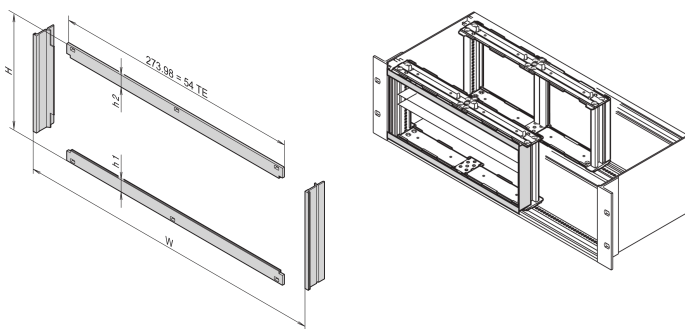

Telaio anteriore per schermatura EMC per montaggio su schede orizzontali, 3 U, 20 CV

CODICE A CATALOGO

24564-109

Il montaggio del telaio anteriore fornisce il contatto tra i sottorack e i complessivi. Deve essere utilizzato se un cliente ha scelto un kit di montaggio su scheda orizzontale.

CERTIFICAZIONI

CARATTERISTICHE

Il montaggio del telaio anteriore fornisce il contatto tra i sottorack e i complessivi

ATTRIBUTI DEL PRODOTTO

Altezza del rack: 3U

Larghezza rack: 20HP

Quantità nella confezione: 1

Finitura: Anodizzato; Passivato

Materiale: Alluminio

Famiglia di prodotti: EuropacPRO

Tipo di prodotto: Pannello laterale

Funziona con: Rack secondari

Net Weight: 0.1kg

INFORMAZIONI DI PRODOTTO AGGIUNTIVE

H=128,40 mm, h1=h2= 13,23 mm.