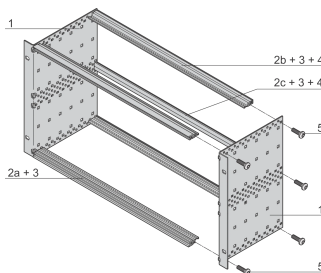

Kit sottorack EuropacPRO da 19" per backplane, leggero, non schermato, 3 U, 175 mm

CODICE A CATALOGO

24564-131

Sottorack schermato non EMC per il montaggio su backplane, versione leggera.

CERTIFICAZIONI

CARATTERISTICHE

Portamoduli con pannello laterale tipo L ("light") con staffe di supporto integrate da 19"

Guida orizzontale "leggera"

Struttura in alluminio

Guide orizzontali posteriori per il montaggio su backplane con striscia isolante

Carico installato fino a 7,5 kg

Fornito in confezione piatta salvaspazio

Dimensioni interne ed esterne in conformità a: IEC 60297-3-100, -101, IEEE 1101,1

Sono disponibili modifiche quali ritagli, finiture o dimensioni diverse

ATTRIBUTI DEL PRODOTTO

Altezza del rack: 3U

Profondità: 175mm

Quantità nella confezione: 1

Per il montaggio: Backplane

Profondità scheda: 160mm

Maniglia in dotazione: N.

Montaggio: Rack