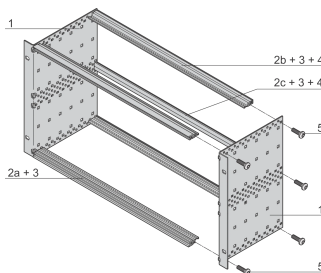

Kit sottorack EuropacPRO da 19" per backplane, leggero, non schermato, 6 U, 295 mm

CODICE A CATALOGO

24564-433

Sottorack schermato non EMC per il montaggio su backplane, versione leggera.

CERTIFICAZIONI

CARATTERISTICHE

Portamoduli con pannello laterale tipo L ("light") con staffe di supporto integrate da 19"

Guida orizzontale "leggera"

Struttura in alluminio

Guide orizzontali posteriori per il montaggio su backplane con striscia isolante

Carico installato fino a 7,5 kg

Fornito in confezione piatta salvaspazio

Dimensioni interne ed esterne in conformità a: IEC 60297-3-100, -101, IEEE 1101,1

Sono disponibili modifiche quali ritagli, finiture o dimensioni diverse

ATTRIBUTI DEL PRODOTTO

Altezza del rack: 6U

Profondità: 295mm

Quantità nella confezione: 1

Per il montaggio: Backplane

Profondità scheda: 160mm; 220mm; 280mm

Maniglia in dotazione: N.

Montaggio: Rack