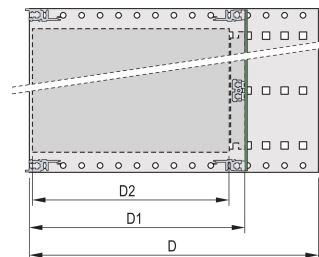

Kit sottorack EuropacPRO da 19" per backplane, leggero, non schermato, 6 U, 295 mm

CODICE A CATALOGO

24564-433

Sottorack schermato non EMC per il montaggio su backplane, versione leggera.

CERTIFICAZIONI

CARATTERISTICHE

Portamoduli con pannello laterale tipo L ("light") con staffe di supporto integrate da 19"

Guida orizzontale "leggera"

Struttura in alluminio

Guide orizzontali posteriori per il montaggio su backplane con striscia isolante

Carico installato fino a 7,5 kg