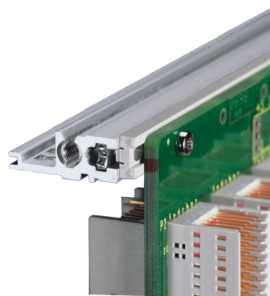

Kit sottorack EuropacPRO da 19" per backplane, leggero, non schermato, 6 U, 295 mm

CODICE A CATALOGO

24564-433

Sottorack schermato non EMC per il montaggio su backplane, versione leggera.

CERTIFICAZIONI

CARATTERISTICHE

Portamoduli con pannello laterale tipo L ("light") con staffe di supporto integrate da 19"

Guida orizzontale "leggera"

Struttura in alluminio

Guide orizzontali posteriori per il montaggio su backplane con striscia isolante

ATTRIBUTI DEL PRODOTTO

Altezza del rack: 6U

Profondità: 295mm

Quantità nella confezione: 1

Per il montaggio: Backplane

Profondità scheda: 160mm; 220mm; 280mm

Maniglia in dotazione: N.

Montaggio: Rack