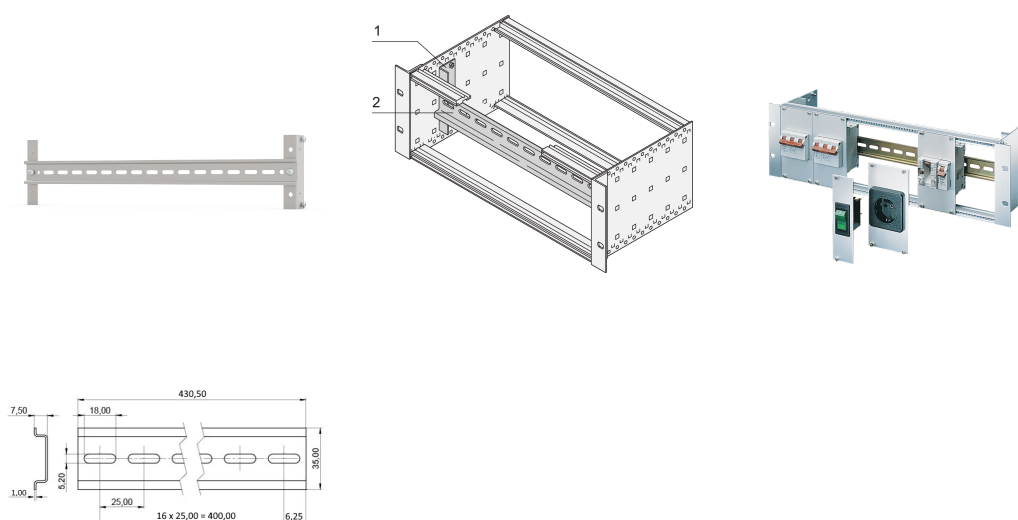

## CODICE A CATALOGO

**24565-100**

Guida di supporto per agganciare il fermo dei moduli in conformità alla norma DIN 43880, come fusibili o interruttori automatici.

## CARATTERISTICHE

Per il fissaggio di moduli in conformità alle norme DIN 43880 e DIN 60715, ad esempio fusibili o interruttori automatici

Per il montaggio sul supporto del modulo da 19"

Guida di supporto, 430,5 x 35 x 7,5 mm

## ATTRIBUTI DEL PRODOTTO

Tipo di prodotto: Guida di supporto

Famiglia di prodotti: EuropacPRO

Funziona con: Rack secondari

Materiale: Acciaio; Alluminio

Larghezza rack: 84HP

Larghezza: 441.4mm

Profondità: 37.5mm