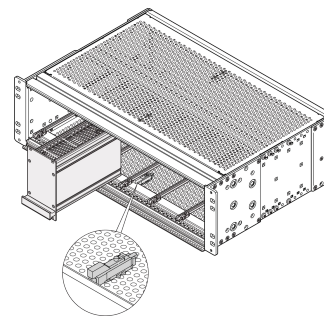

Kit di bloccaggio piastra di copertura EuropacPRO

CODICE A CATALOGO

24566-007

Fissaggio aggiuntivo della piastra di copertura robusta per proteggerla da urti e vibrazioni. Il kit verrà avvitato sul coperchio superiore/inferiore. Un bullone mobile si innesta sotto le guide orizzontali e fornisce quindi un fissaggio aggiuntivo.

CERTIFICAZIONI

CARATTERISTICHE

Fissaggio aggiuntivo della piastra di rivestimento robusta

Può essere combinato con i modelli orizzontali tipo R e H.

ATTRIBUTI DEL PRODOTTO

Tipo di prodotto: Kit hardware

Famiglia di prodotti: EuropacPRO

Funziona con: Rack secondari

Materiale: Lega di zinco

Quantità nella confezione: 4

Gross Weight: 0.074kg

AVVERTIMENTO

I prodotti nVent devono essere installati e utilizzati solo come indicato nelle schede istruzioni e nei materiali di formazione di nVent. Le schede istruzioni sono disponibili su www.nvent.com e presso il vostro rappresentante del servizio clienti nVent. Un'installazione scorretta, un uso improprio, un'applicazione errata o qualsiasi altro mancato rispetto completo delle istruzioni e degli avvertimenti di nVent può causare malfunzionamenti del prodotto, danni alla proprietà, gravi lesioni personali e morte e/o annullare la vostra garanzia.