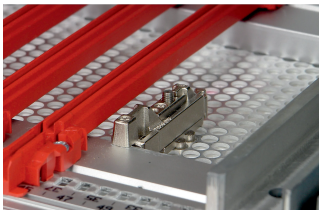

Kit di bloccaggio piastra di copertura EuropacPRO

CODICE A CATALOGO

24566-007

Fissaggio aggiuntivo della piastra di copertura robusta per proteggerla da urti e vibrazioni. Il kit verrà avvitato sul coperchio superiore/inferiore. Un bullone mobile si innesta sotto le guide orizzontali e fornisce quindi un fissaggio aggiuntivo.

CERTIFICAZIONI

CARATTERISTICHE

Fissaggio aggiuntivo della piastra di rivestimento robusta

Può essere combinato con i modelli orizzontali tipo R e H.

ATTRIBUTI DEL PRODOTTO

Tipo di prodotto: Kit hardware

Famiglia di prodotti: EuropacPRO

Funziona con: Rack secondari

Materiale: Lega di zinco

Quantità nella confezione: 4

Gross Weight: 0.074kg

AVVERTIMENTO

I prodotti nVent devono essere installati e utilizzati solo come indicato nelle schede istruzioni e nei materiali di formazione di nVent. Le schede istruzioni sono disponibili su www.nvent.com e presso il vostro rappresentante del servizio clienti nVent. Un'installazione scorretta, un uso improprio, un'applicazione errata o qualsiasi altro mancato rispetto completo delle istruzioni e degli avvertimenti di nVent può causare malfunzionamenti del prodotto, danni alla proprietà, gravi lesioni personali e morte e/o annullare la vostra garanzia.