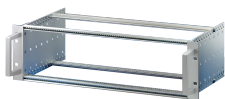

Kit sottorack EuropacPRO da 19" per backplane, pesante, schermatura retrofit, con impugnatura anteriore, 6 U, 175 mm

CODICE A CATALOGO

24567-461

Sottorack schermato non EMC per il montaggio su backplane, versione pesante con pannelli laterali saldati e maniglia anteriore.

CARATTERISTICHE

Portamoduli con pannello laterale tipo H ("Heavy"), staffa da 19" fissata saldamente al pannello laterale (saldato a freddo)

Fornito in confezione piatta salvaspazio

Guida orizzontale posteriore per il montaggio su backplane con striscia isolante

Dimensioni interne ed esterne in conformità a: IEC 60297-3-100, -101, IEEE 1101,1

Carico installato fino a 15 kg

Versione con maniglie anteriori

ATTRIBUTI DEL PRODOTTO

Altezza del rack: 6U

Profondità: 175mm

Quantità nella confezione: 1

Per il montaggio: Backplane

Profondità scheda: 160mm

Tipo di guarnizione: Acciaio inox EMC

Tolleranza agli urti e alle vibrazioni: 5g (force)

Maniglia in dotazione: Sì

Montaggio: Rack