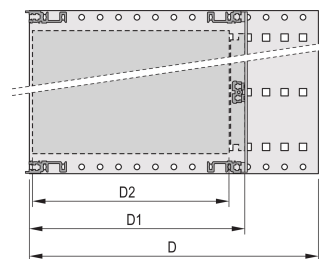

Kit sottorack EuropacPRO da 19" per backplane, pesante, schermatura retrofit, con impugnatura anteriore, 6 U, 175 mm

CODICE A CATALOGO

24567-461

Sottorack schermato non EMC per il montaggio su backplane, versione pesante con pannelli laterali saldati e maniglia anteriore.