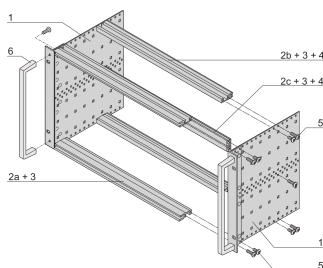

Kit sottorack EuropacPRO da 19" per backplane, pesante, schermatura retrofit, con impugnatura anteriore, 6 U, 175 mm

CODICE A CATALOGO

24567-461

Sottorack schermato non EMC per il montaggio su backplane, versione pesante con pannelli laterali saldati e maniglia anteriore.

CARATTERISTICHE

Portamoduli con pannello laterale tipo H ("Heavy"), staffa da 19" fissata saldamente al pannello laterale (saldato a freddo)

Fornito in confezione piatta salvaspazio

Guida orizzontale posteriore per il montaggio su backplane con striscia isolante

Dimensioni interne ed esterne in conformità a: IEC 60297-3-100, -101, IEEE 1101,1

Carico installato fino a 15 kg

Versione con maniglie anteriori

ATTRIBUTI DEL PRODOTTO

Altezza del rack: 6U

Profondità: 175mm

Quantità nella confezione: 1

Per il montaggio: Backplane

Profondità scheda: 160mm

Tipo di guarnizione: Acciaio inox EMC

Tolleranza agli urti e alle vibrazioni: 5g (force)

Maniglia in dotazione: Sì

Montaggio: Rack