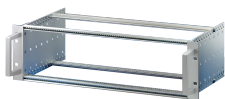

# Kit sottorack EuropacPRO da 19" per backplane, pesante, schermatura retrofit, con impugnatura anteriore, 6 U, 235 mm

CODICE A CATALOGO

24567-462

Sottorack schermato non EMC per il montaggio su backplane, versione pesante con pannelli laterali saldati e maniglia anteriore.

## CARATTERISTICHE

---

Portamoduli con pannello laterale tipo H ("Heavy"), staffa da 19" fissata saldamente al pannello laterale (saldato a freddo)

Fornito in confezione piatta salvaspazio

Guida orizzontale posteriore per il montaggio su backplane con striscia isolante

## ATTRIBUTI DEL PRODOTTO

---

Altezza del rack: 6U

Profondità: 235mm

Quantità nella confezione: 1

Per il montaggio: Backplane

Profondità scheda: 160mm; 220mm

Tipo di guarnizione: Acciaio inox EMC