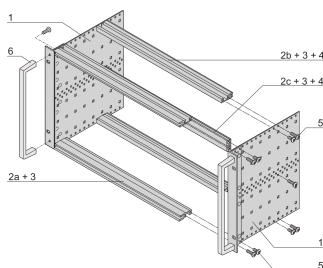

# Kit sottorack EuropacPRO da 19" per backplane, pesante, schermatura retrofit, con impugnatura anteriore, 6 U, 235 mm

CODICE A CATALOGO

24567-462

Sottorack schermato non EMC per il montaggio su backplane, versione pesante con pannelli laterali saldati e maniglia anteriore.

## CARATTERISTICHE

---

Portamoduli con pannello laterale tipo H ("Heavy"), staffa da 19" fissata saldamente al pannello laterale (saldato a freddo)

Fornito in confezione piatta salvaspazio

Guida orizzontale posteriore per il montaggio su backplane con striscia isolante

Dimensioni interne ed esterne in conformità a: IEC 60297-3-100, -101, IEEE 1101,1

Carico installato fino a 15 kg

Versione con maniglie anteriori

## ATTRIBUTI DEL PRODOTTO

---

Altezza del rack: 6U

Profondità: 235mm

Quantità nella confezione: 1

Per il montaggio: Backplane

Profondità scheda: 160mm; 220mm

Tipo di guarnizione: Acciaio inox EMC