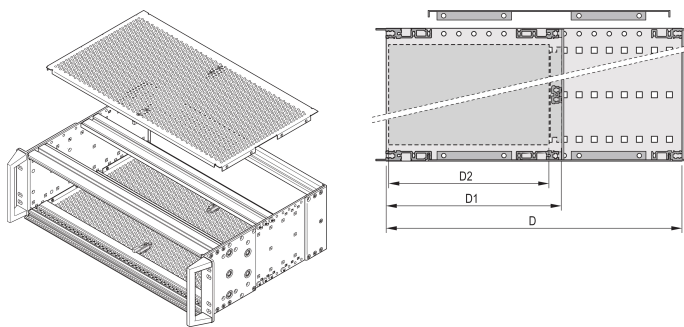

# Piastra di copertura EuropacPRO per imbullonatura al pannello laterale robusto, 84 CV, 235 mm

## CODICE A CATALOGO

**24568-008**

Una piastra di copertura viene utilizzata per la schermatura elettromagnetica o come protezione meccanica.

## ATTRIBUTI DEL PRODOTTO

Profondità: 235mm

Quantità nella confezione: 2

Finitura: Passivato

Materiale: Alluminio

Famiglia di prodotti: EuropacPRO

Tipo di prodotto: Piastra di copertura

Larghezza rack: 84HP