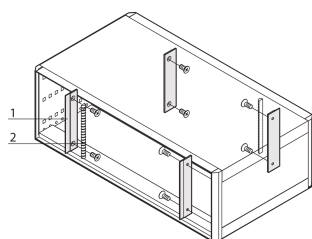

Kit di schermatura EMC RatiopacPRO, da pannello frontale a pannello laterale, 4 U

CODICE A CATALOGO

24571-332

Per la schermatura EMC verticale tra il pannello anteriore o posteriore e il pannello laterale. La staffa può essere avvitata al pannello laterale e accetta protezioni in tessuto o acciaio inox.

CERTIFICAZIONI

CARATTERISTICHE

Per la schermatura EMC verticale tra il pannello anteriore / posteriore e il pannello laterale

Fornitura sufficiente per una confezione

ATTRIBUTI DEL PRODOTTO

Altezza del rack: 4U

Quantità nella confezione: 1

Materiale: Alluminio; Elastomero termoplastico; Acciaio inossidabile; Ottone

Famiglia di prodotti: RatiopacPRO; RatiopacPRO air

Tipo di prodotto: Kit di schermatura

Gross Weight: 0.09kg