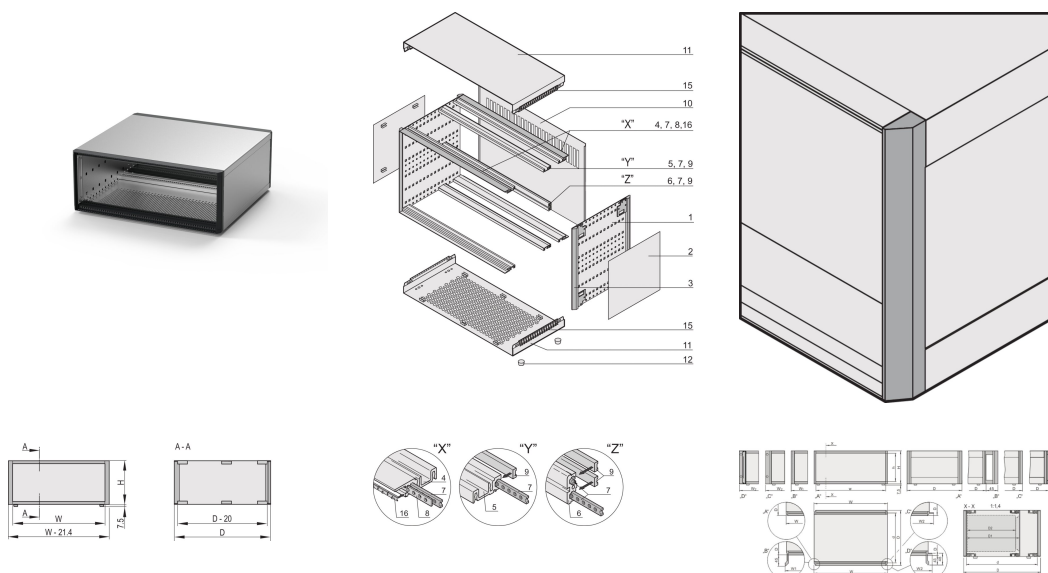

RatiopacPRO, custodia completa, desktop, schermato, rivestimento anteriore, 3 U, 42 CV, 315 mm

CODICE A CATALOGO

24572-052

Il contenitore RatiopacPRO SCHROFF nVent con schermatura EMC fornisce protezione elettronica per assemblaggi elettronici singoli e da 19". Questa custodia flessibile e robusta è semplice da convertire da un contenitore da tavolo a un contenitore per montaggio su rack da 19" e include quattro diverse opzioni di stile. Questa versione della custodia offre un design elegante per le applicazioni desktop.

CERTIFICAZIONI

CARATTERISTICHE

Enclosure da tavolo con componenti preconfigurati, in conformità a IEC 60297-3-101; predisposto per componenti da 19", ad esempio unità plug-in e schede Europa

Schermato

Versione con strisce di copertura

Fessura di ventilazione nella piastra base

Pannello posteriore perforato

Conforme a DIN EN 62368-1

ATTRIBUTI DEL PRODOTTO

Altezza del rack: 3U

Larghezza rack: 42HP

Profondità: 315.5mm

Quantità nella confezione: 1

Altezza utile: 112.3mm

Larghezza utile: 219mm

Struttura del telaio anteriore: Rivestimento laterale; Guide orizzontali

Opzione di raffreddamento: N.

È conforme a: CODICE 60297-3-101; CODICE 60297-3-102; IEEE 1101,1; IEEE 1101,10; IEEE 1101,11