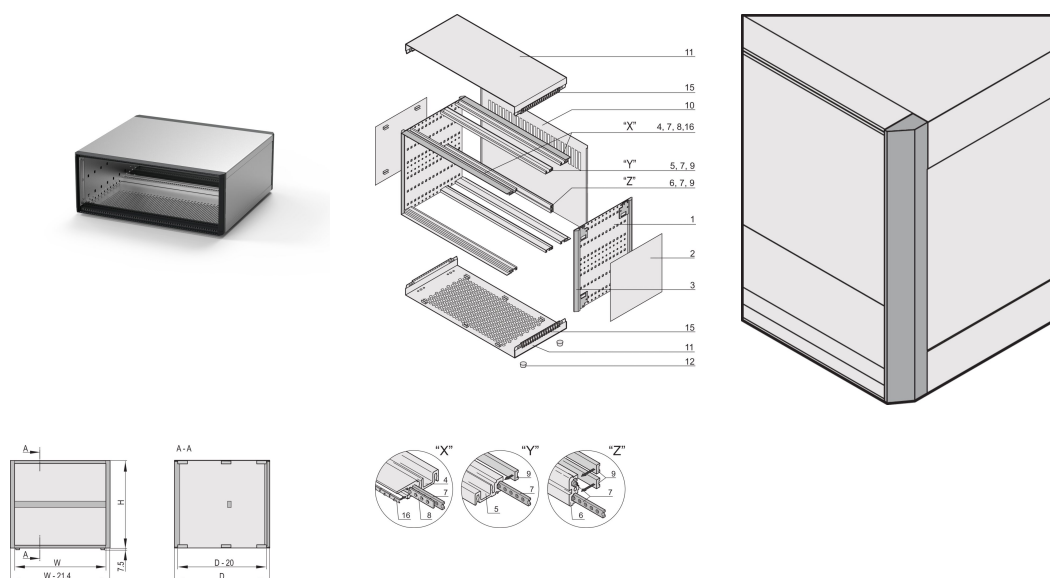

RatiopacPRO, custodia completa, desktop, schermato, rivestimento anteriore, 6 U, 42 CV, 315 mm

CODICE A CATALOGO

24572-064

Il contenitore RatiopacPRO SCHROFF nVent con schermatura EMC fornisce protezione elettronica per assemblaggi elettronici singoli e da 19". Questa custodia flessibile e robusta è semplice da convertire da un contenitore da tavolo a un contenitore per montaggio su rack da 19" e include quattro diverse opzioni di stile. Questa versione della custodia offre un design elegante per le applicazioni desktop.

CERTIFICAZIONI

CARATTERISTICHE

Enclosure da tavolo con componenti preconfigurati, in conformità a IEC 60297-3-101; predisposto per componenti da 19", ad esempio unità plug-in e schede Europa

Schermato

Versione con strisce di copertura

Fessura di ventilazione nella piastra base

Pannello posteriore perforato

Conforme a DIN EN 62368-1

ATTRIBUTI DEL PRODOTTO

Altezza del rack: 6U

Larghezza rack: 42HP

Profondità: 315.5mm

Quantità nella confezione: 1

Altezza utile: 245.7mm

Larghezza utile: 219mm

Struttura del telaio anteriore: Rivestimento laterale; Guide orizzontali

Opzione di raffreddamento: N.

È conforme a: CODICE 60297-3-101; CODICE 60297-3-102; IEEE 1101,1; IEEE 1101,10; IEEE 1101,11