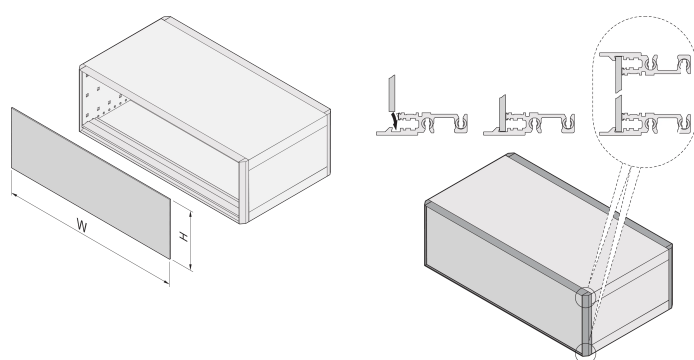

# Pannello frontale EMC RatiopacPRO, a taglio, schermato, 4 U, 84 HP, 2,5 mm, al, anodizzato anteriore, conduttivo posteriore

## CODICE A CATALOGO

**24572-610**

Il pannello anteriore EMC può essere inserito in speciali guide orizzontali con un'elevazione. Non sono necessarie viti per il fissaggio. Il design consente agli utenti di utilizzare una lamina frontale.

## CARATTERISTICHE

Il fissaggio non richiede viti

Speciali guide orizzontali coprono i bordi del pannello anteriore (superiore e inferiore) e impediscono l'oscillazione del pannello anteriore