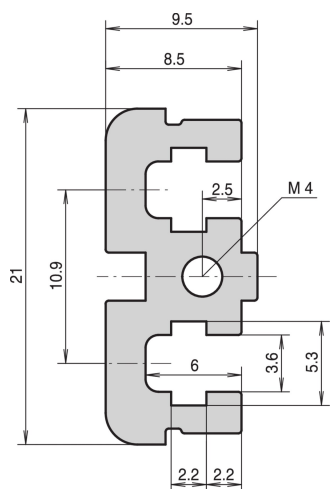

PropacPRO Horizontal Rail Center tipo ST-C, 84 CV

CODICE A CATALOGO

24575-474

Guida orizzontale, centrale, tipo ST-C..

CERTIFICAZIONI

CARATTERISTICHE

Per valigetta CompacPRO da 6 U, da dividere in 2 x 3 U

Alluminio estruso, finitura anodizzata, superficie di contatto conduttiva, con contrassegni HP

Per il montaggio indiretto del backplane (con striscia di isolamento)

ATTRIBUTI DEL PRODOTTO

Tipo di prodotto: Guida orizzontale

Famiglia di prodotti: PropacPRO

Tipo: Tipo ST-C

Larghezza rack: 84HP

Lunghezza: 431.8mm