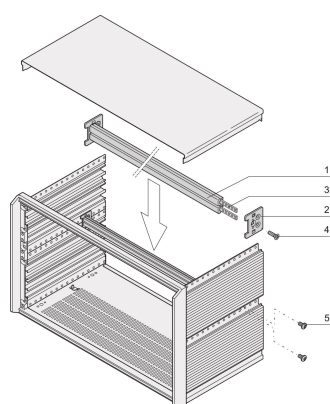

PropacPRO Horizontal Rail Center tipo ST-C, 84 CV

CODICE A CATALOGO

24575-474

Guida orizzontale, centrale, tipo ST-C..

CERTIFICAZIONI

CARATTERISTICHE

Per valigetta CompacPRO da 6 U, da dividere in 2 x 3 U

Alluminio estruso, finitura anodizzata, superficie di contatto conduttiva, con contrassegni HP

Per il montaggio indiretto del backplane (con striscia di isolamento)

ATTRIBUTI DEL PRODOTTO

Tipo di prodotto: Guida orizzontale

Famiglia di prodotti: PropacPRO

Tipo: Tipo ST-C

Larghezza rack: 84HP

Lunghezza: 431.8mm