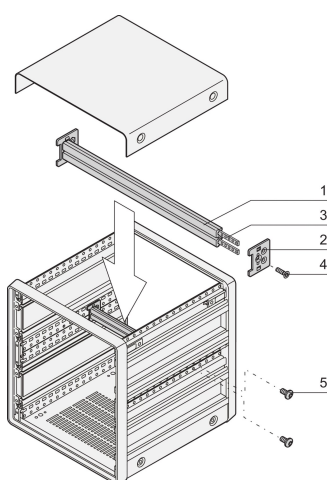

PropacPRO Horizontal Rail Center tipo ST-C, 84 CV

CODICE A CATALOGO

24575-474

Guida orizzontale, centrale, tipo ST-C..

CERTIFICAZIONI

CARATTERISTICHE

Per valigetta CompacPRO da 6 U, da dividere in 2 x 3 U

Alluminio estruso, finitura anodizzata, superficie di contatto conduttiva, con contrassegni HP

Per il montaggio indiretto del backplane (con striscia di isolamento)

ATTRIBUTI DEL PRODOTTO

Tipo di prodotto: Guida orizzontale

Famiglia di prodotti: PropacPRO

Tipo: Tipo ST-C

Larghezza rack: 84HP

Lunghezza: 431.8mm