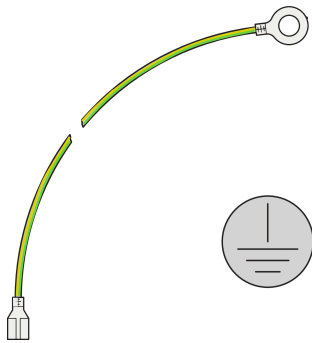

Kit di messa a terra CompacPRO

CODICE A CATALOGO

24575-801

Collegamenti GND/messa a terra protettivi conformi a: DIN EN 50178, VDE 0160 DIN EN 62368-1, VDE 0805 DIN EN 61010?1, VDE 0411 PARTE 1 DIN EN 61010?1A2, VDE 0411 PARTE 1/A1.

ATTRIBUTI DEL PRODOTTO

Tipo di prodotto: Kit di messa a terra

Famiglia di prodotti: CompacPRO

Tipo: Kit di messa a terra

Funziona con: Custodie

Quantità nella confezione: 1

Net Weight: 0.044kg

AVVERTIMENTO