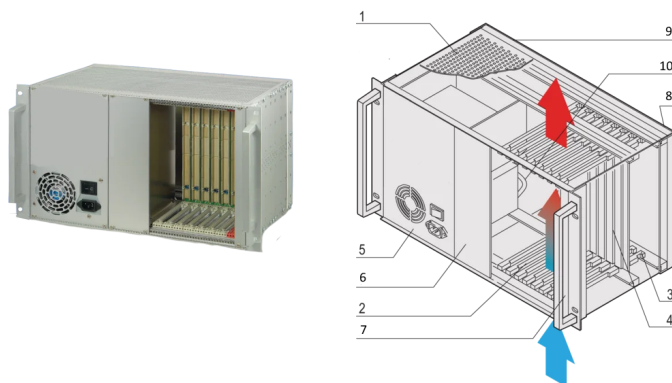

Sistema CPCI con alimentatore ATX, 6 U, 8 slot

CODICE A CATALOGO

24579-030

Sistema CompactPCI 6 U senza ventola con gabbia per schede verticale per otto schede 6U e otto schede RTM. Con alimentatore ATX integrato.

CERTIFICAZIONI

CARATTERISTICHE

Conforme a IEC 60297-3-101, -102, -103; IEEE 1101.1, 1101.10/11; backplane conforme a PICMG 2,0 rev. 3,0

Sistema con gabbia per schede verticale. Formato scheda anteriore: 6 U, 160 mm di profondità; i/o posteriore: 6 U, profondità 80 mm

Backplane a 8 slot, 6 U, 64 bit, slot di sistema destro, 8 HP di ampia CPU

Dissipazione del calore per convezione, dal basso verso l'alto

ALIMENTATORE ATX, 300 W.

ATTRIBUTI DEL PRODOTTO

Tipo di prodotto: Sistema

Numero di scanalature: 8

Tipo: Montaggio a rack da 19"