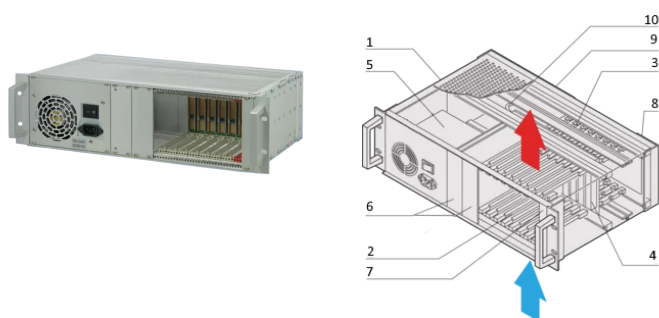

Sistema CPCI con alimentatore ATX, 3 U, 8 slot

CODICE A CATALOGO

24579-031

Sistema CompactPCI 3U senza ventola con gabbia per schede verticale per otto schede 3U e otto schede RTM. Con alimentatore ATX integrato.

CERTIFICAZIONI

CARATTERISTICHE

Conforme a IEC 60297?3?101, ?102, ?103; IEEE 1101.1, 1101.10/11; backplane conforme a PICMG 2,0 rev. 3,0

Sistema con gabbia per schede verticale. Formato scheda anteriore: 3 U, profondità 160 mm; i/o posteriore: 3 U, profondità 80 mm

Backplane 8 slot, 3 U, 32 bit; slot di sistema destro; 8 HP CPU wide

Dissipazione del calore per convezione, flusso d'aria dal basso verso l'alto

ALIMENTATORE ATX, 300 W.

ATTRIBUTI DEL PRODOTTO

Tipo di prodotto: Sistema

Numero di scanalature: 8

Tipo: Montaggio a rack da 19"

Tipo di backplane: 3 U CompactPCI

Trasferimento dati: Bus PCI a 32 bit

Potenza per slot: 10W

Tensione di ingresso CA: 100 – 240V

Altezza del rack: 3U

Tipo di alimentazione: (1) PSU ATX