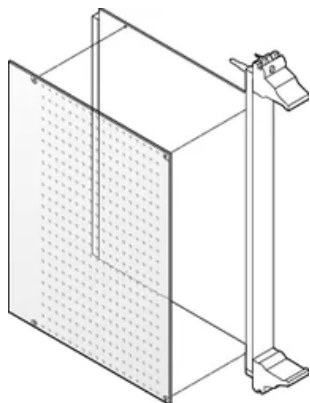

Larghezza (W): 233.35mm

Funziona con: Pannelli frontali

Net Weight: 0.03kg

INFORMAZIONI DI PRODOTTO AGGIUNTIVE

Sono necessarie clip di fissaggio per il montaggio dei coperchi perforati; da ordinare separatamente.

SCHEMI

AVVERTIMENTO

I prodotti nVent devono essere installati e utilizzati solo come indicato nelle schede istruzioni e nei materiali di formazione di nVent. Le schede istruzioni sono disponibili su www.nvent.com e presso il vostro rappresentante del servizio clienti nVent. Un'installazione scorretta, un uso improprio, un'applicazione errata o qualsiasi altro mancato rispetto completo delle istruzioni e degli avvertimenti di nVent può causare malfunzionamenti del prodotto, danni alla proprietà, gravi lesioni personali e morte e/o annullare la vostra garanzia.

North America

All locations
+1.763.422.2661
Chat with us:
nvent.com/schroff

Europe

Straubenhardt, Germany
+49.7082.794.0
Betschdorf, France
+33.3.88.90.64.90
Warsaw, Poland
+48.22.209.98.35
Assago, Italy
+39.02.932.7141
Chat with us:
nvent.com/schroff

Asia

Shanghai, China
+86.21.2412.6943
Qingdao, China
+86.532.8771.6101
Singapore
+65.6768.5800
Shin-Yokohama, Japan
+81.45.476.0271
Chat with us:
nvent.com/schroff

Middle East & India

Dubai, United Arab
Emirates
+971.4.378.1700
Bangalore, India
+91.80.6715.2001
Istanbul, Turkey
+90.216.250.7374
Chat with us:
nvent.com/schroff

Il nostro straordinario portafoglio di marchi:

CADDY ERICO HOFFMAN ILSCO SCHROFF TRACHTE