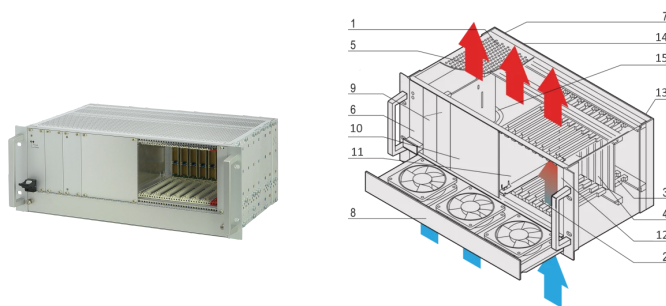

Sistema CPCI con alimentatore collegabile, 4 U, 8 slot

CODICE A CATALOGO

24579-260

Sistema CompactPCI da 4 U con gabbia per schede verticale per otto schede 3U, otto schede RTM e un alimentatore collegabile 3U.

CERTIFICAZIONI

CARATTERISTICHE

Conforme a IEC 60297?3?101, ?102, ?103; IEEE 1101.1, 1101.10/11; backplane conforme a PICMG 2,0 rev. 3,0

Sistema con gabbia per schede verticale. Formato scheda anteriore: 3 U, profondità 160 mm; i/o posteriore: 3 U, profondità 80 mm

Backplane a 8 slot, 3 U, 32 bit; slot di sistema destro; 8 HP di ampia CPU; Power backplane

Dissipazione del calore da 1 U unità ventola hot-swap, flusso d'aria dal basso verso l'alto

ALIMENTATORE COMPATIBILE DA 19", 300 W, 3 U, 8 CV

Opzione per montare un disco rigido

ATTRIBUTI DEL PRODOTTO

Tipo di prodotto: Sistema

Numero di scanalature: 8

Tipo: Montaggio a rack da 19"

Tipo di backplane: 3 U CompactPCI

Trasferimento dati: Bus PCI a 32 bit