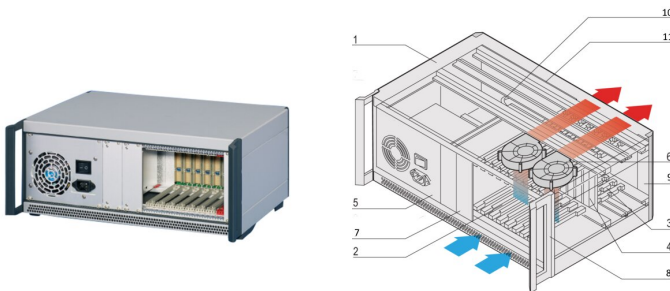

# Sistema CPCI con alimentatore ATX. Desktop, 4 U, 8 slot, 84 CV

## CODICE A CATALOGO

**24579-602**

Chassis CompactPCI per sistemi desktop con gabbia per schede verticale per otto schede da 3 U, otto schede RTM da 3 U e alimentatore ATX integrato.

## CARATTERISTICHE

Conforme a IEC 60297?3?101, ?102, ?103; IEEE 1101.1, 1101.10/11; backplane conforme a PICMG 2,0 rev. 3,0

Sistema con gabbia per schede verticale. Formato scheda anteriore: 3 U, profondità 160 mm; i/o posteriore: 3 U, profondità 80 mm

## ATTRIBUTI DEL PRODOTTO

Tipo di prodotto: Sistema

Numero di scanalature: 8

Tipo: Desktop

Tipo di backplane: 3 U CompactPCI

Trasferimento dati: Bus PCI a 32 bit

Potenza per slot: 40W

Tensione di ingresso CA: 100 – 240V