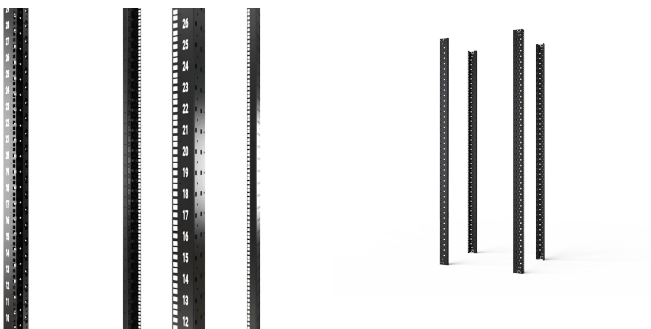

# Montaggio a pannello/scorrevole Varistar CP da 19", RAL 9005, 42 U, 2000 H

## CODICE A CATALOGO

**24630-013**

Far scorrere il raccordo con incrementi regolabili. Montaggio in armadi larghi 600 mm direttamente sul telaio. La staffa adattatore di larghezza di 800 mm per una larghezza ridotta è necessaria, per il montaggio ad altezza parziale sono necessari elementi di profondità.

## CARATTERISTICHE

Montaggio a pannello/a scorrimento da 19" con indicatore a U

Profondità regolabile in incrementi di 25 mm

Conforme a IEC 60297?1 (DIN 41 494, parte 1)

## ATTRIBUTI DEL PRODOTTO

Altezza del rack: 42U

Altezza: 2000mm

Quantità nella confezione: 4

Colore: Jet Black

Codice colore: RAL 9005

Finitura: Verniciato a polvere

Materiale: Acciaio