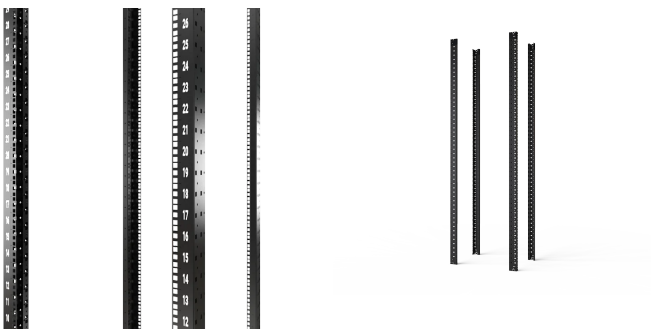

# Montaggio a pannello/scorrevole Varistar CP da 19", RAL 9005, 52 U, 2450 H

## CODICE A CATALOGO

**24630-015**

Far scorrere il raccordo con incrementi regolabili. Montaggio in armadi larghi 600 mm direttamente sul telaio. La staffa adattatore di larghezza di 800 mm per una larghezza ridotta è necessaria, per il montaggio ad altezza parziale sono necessari elementi di profondità.

## CARATTERISTICHE

Montaggio a pannello/a scorrimento da 19" con indicatore a U

Profondità regolabile in incrementi di 25 mm

Conforme a IEC 60297?1 (DIN 41 494, parte 1)

## ATTRIBUTI DEL PRODOTTO

Altezza del rack: 52U

Altezza: 2450mm

Quantità nella confezione: 4

Colore: Jet Black

Codice colore: RAL 9005

Finitura: Verniciato a polvere

Materiale: Acciaio